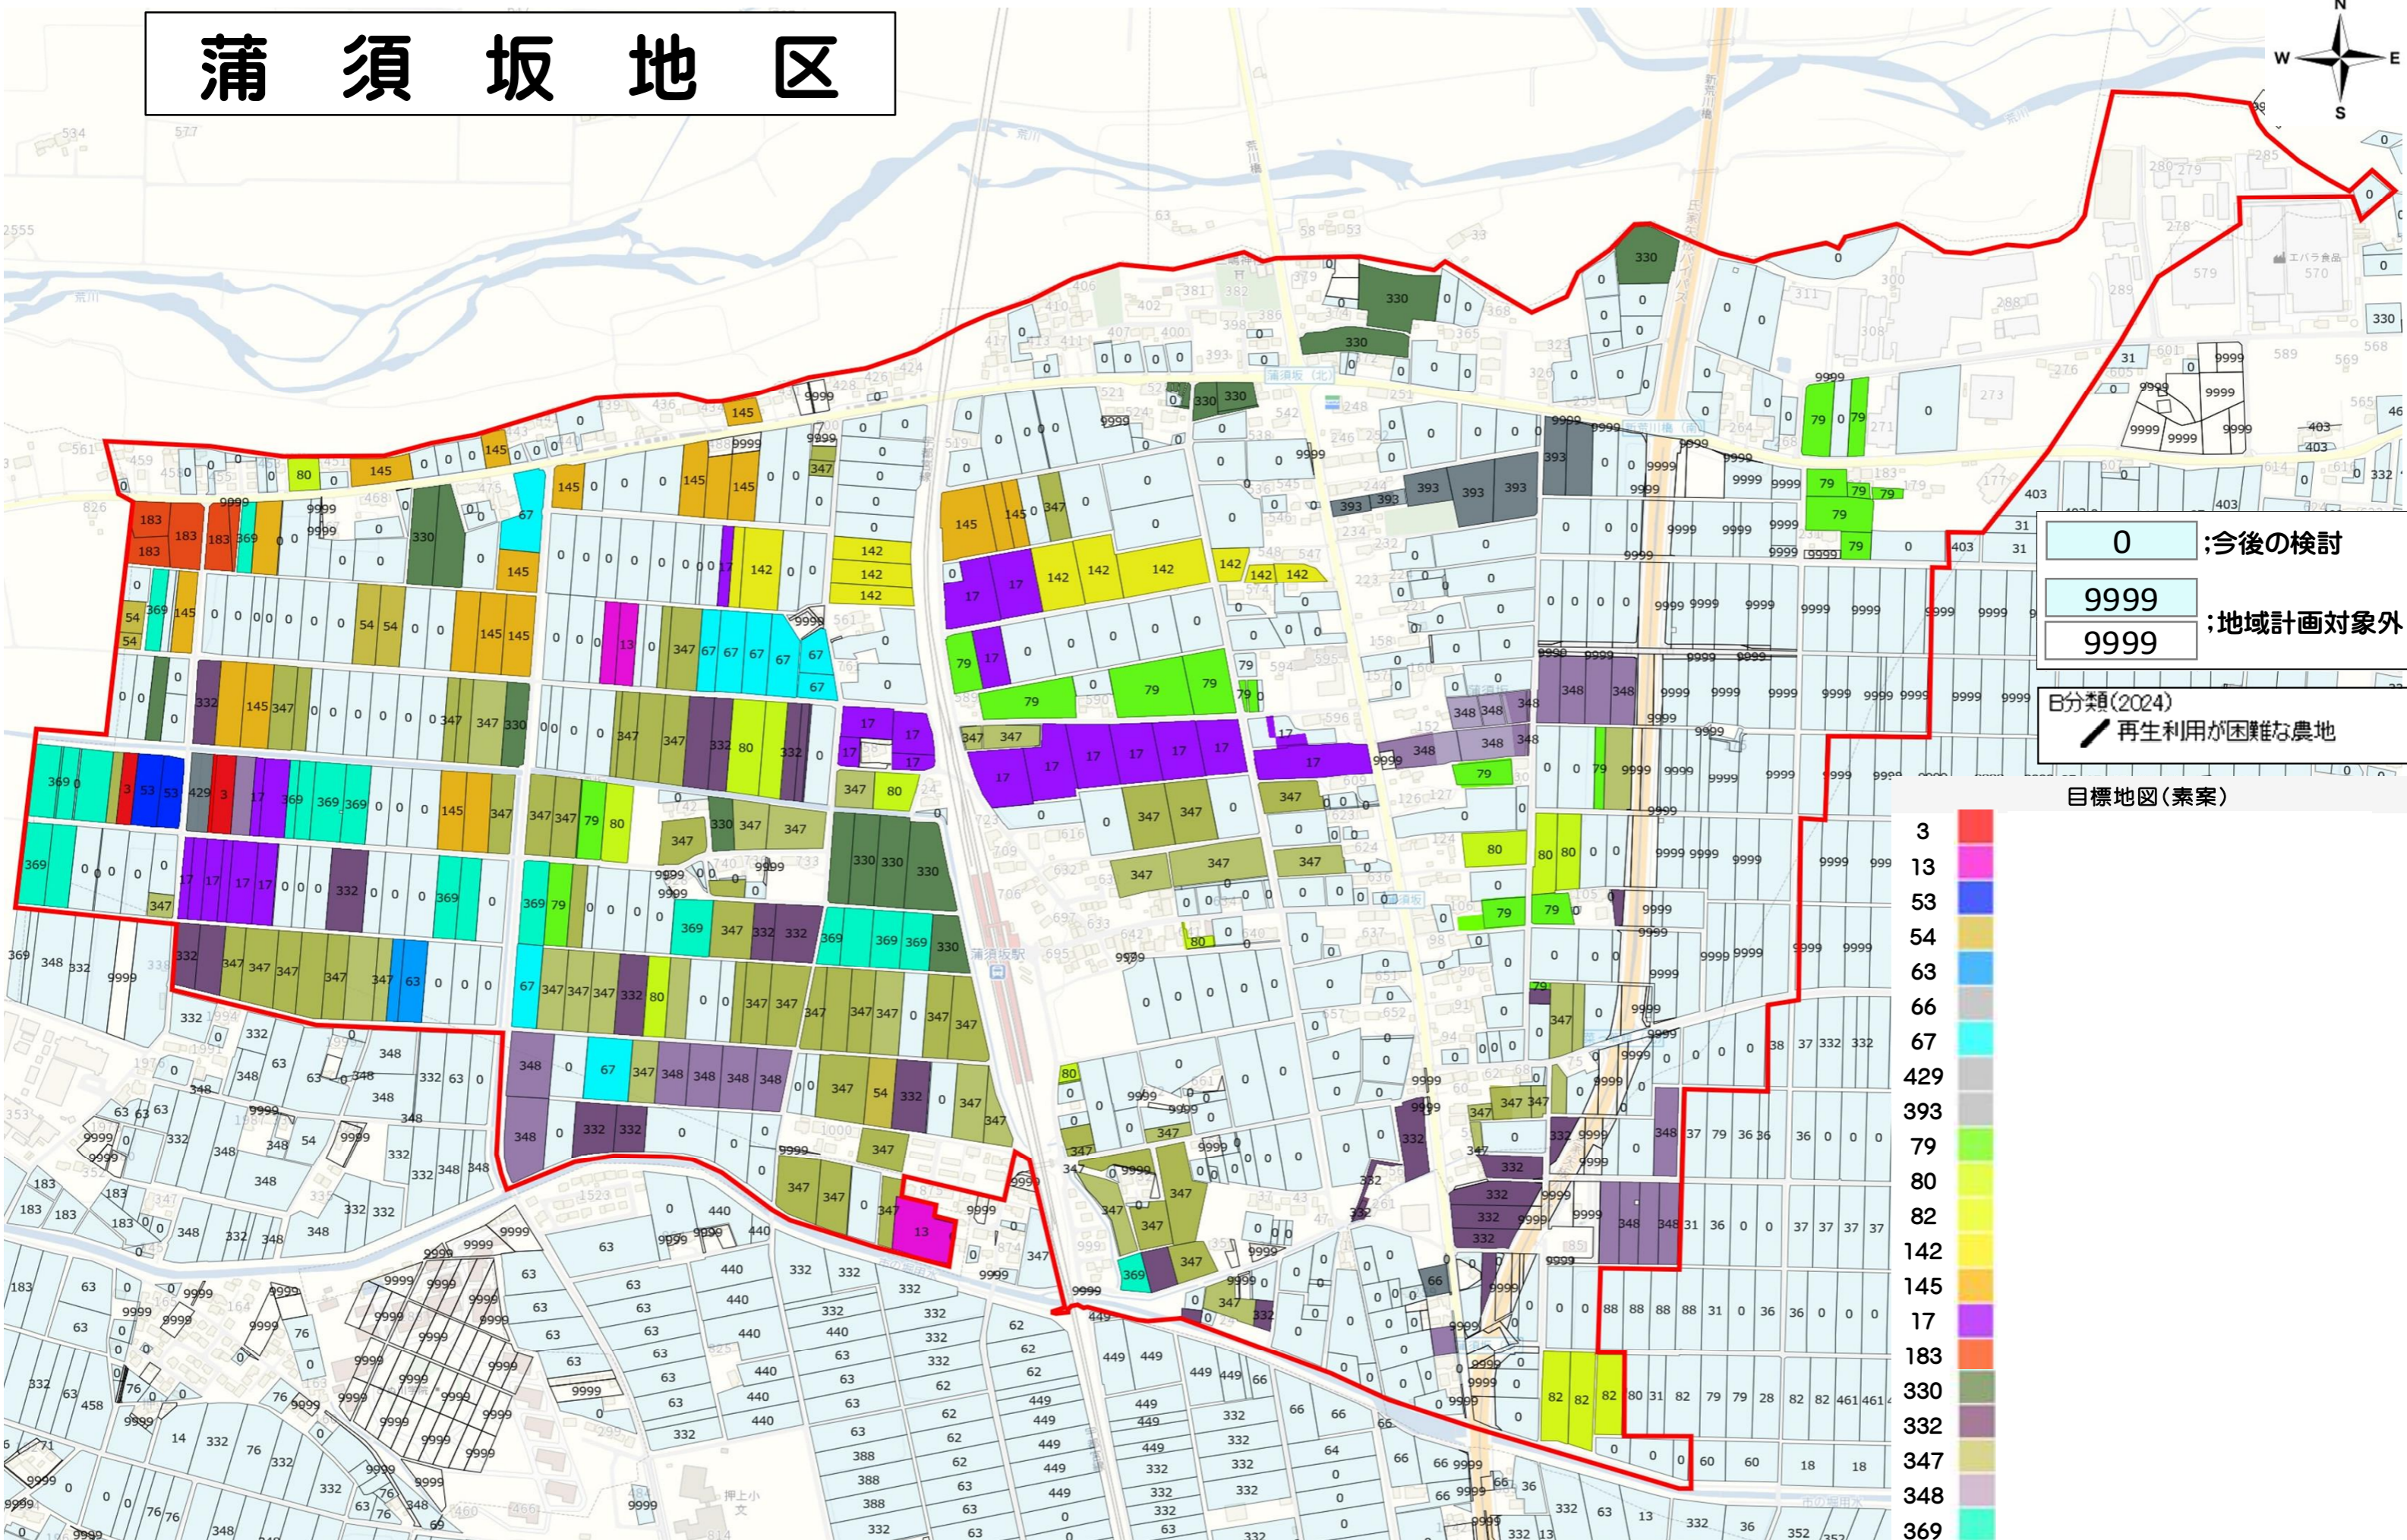

# 蒲須坂地区

0 : 今後の検討

9999 : 地域計画対象外

B分類(2024)

再生利用が困難な農地

目標地図(素案)

- 3
- 13
- 53
- 54
- 63
- 66
- 67
- 429
- 393
- 79
- 80
- 82
- 142
- 145
- 17
- 183
- 330
- 332
- 347
- 348
- 369