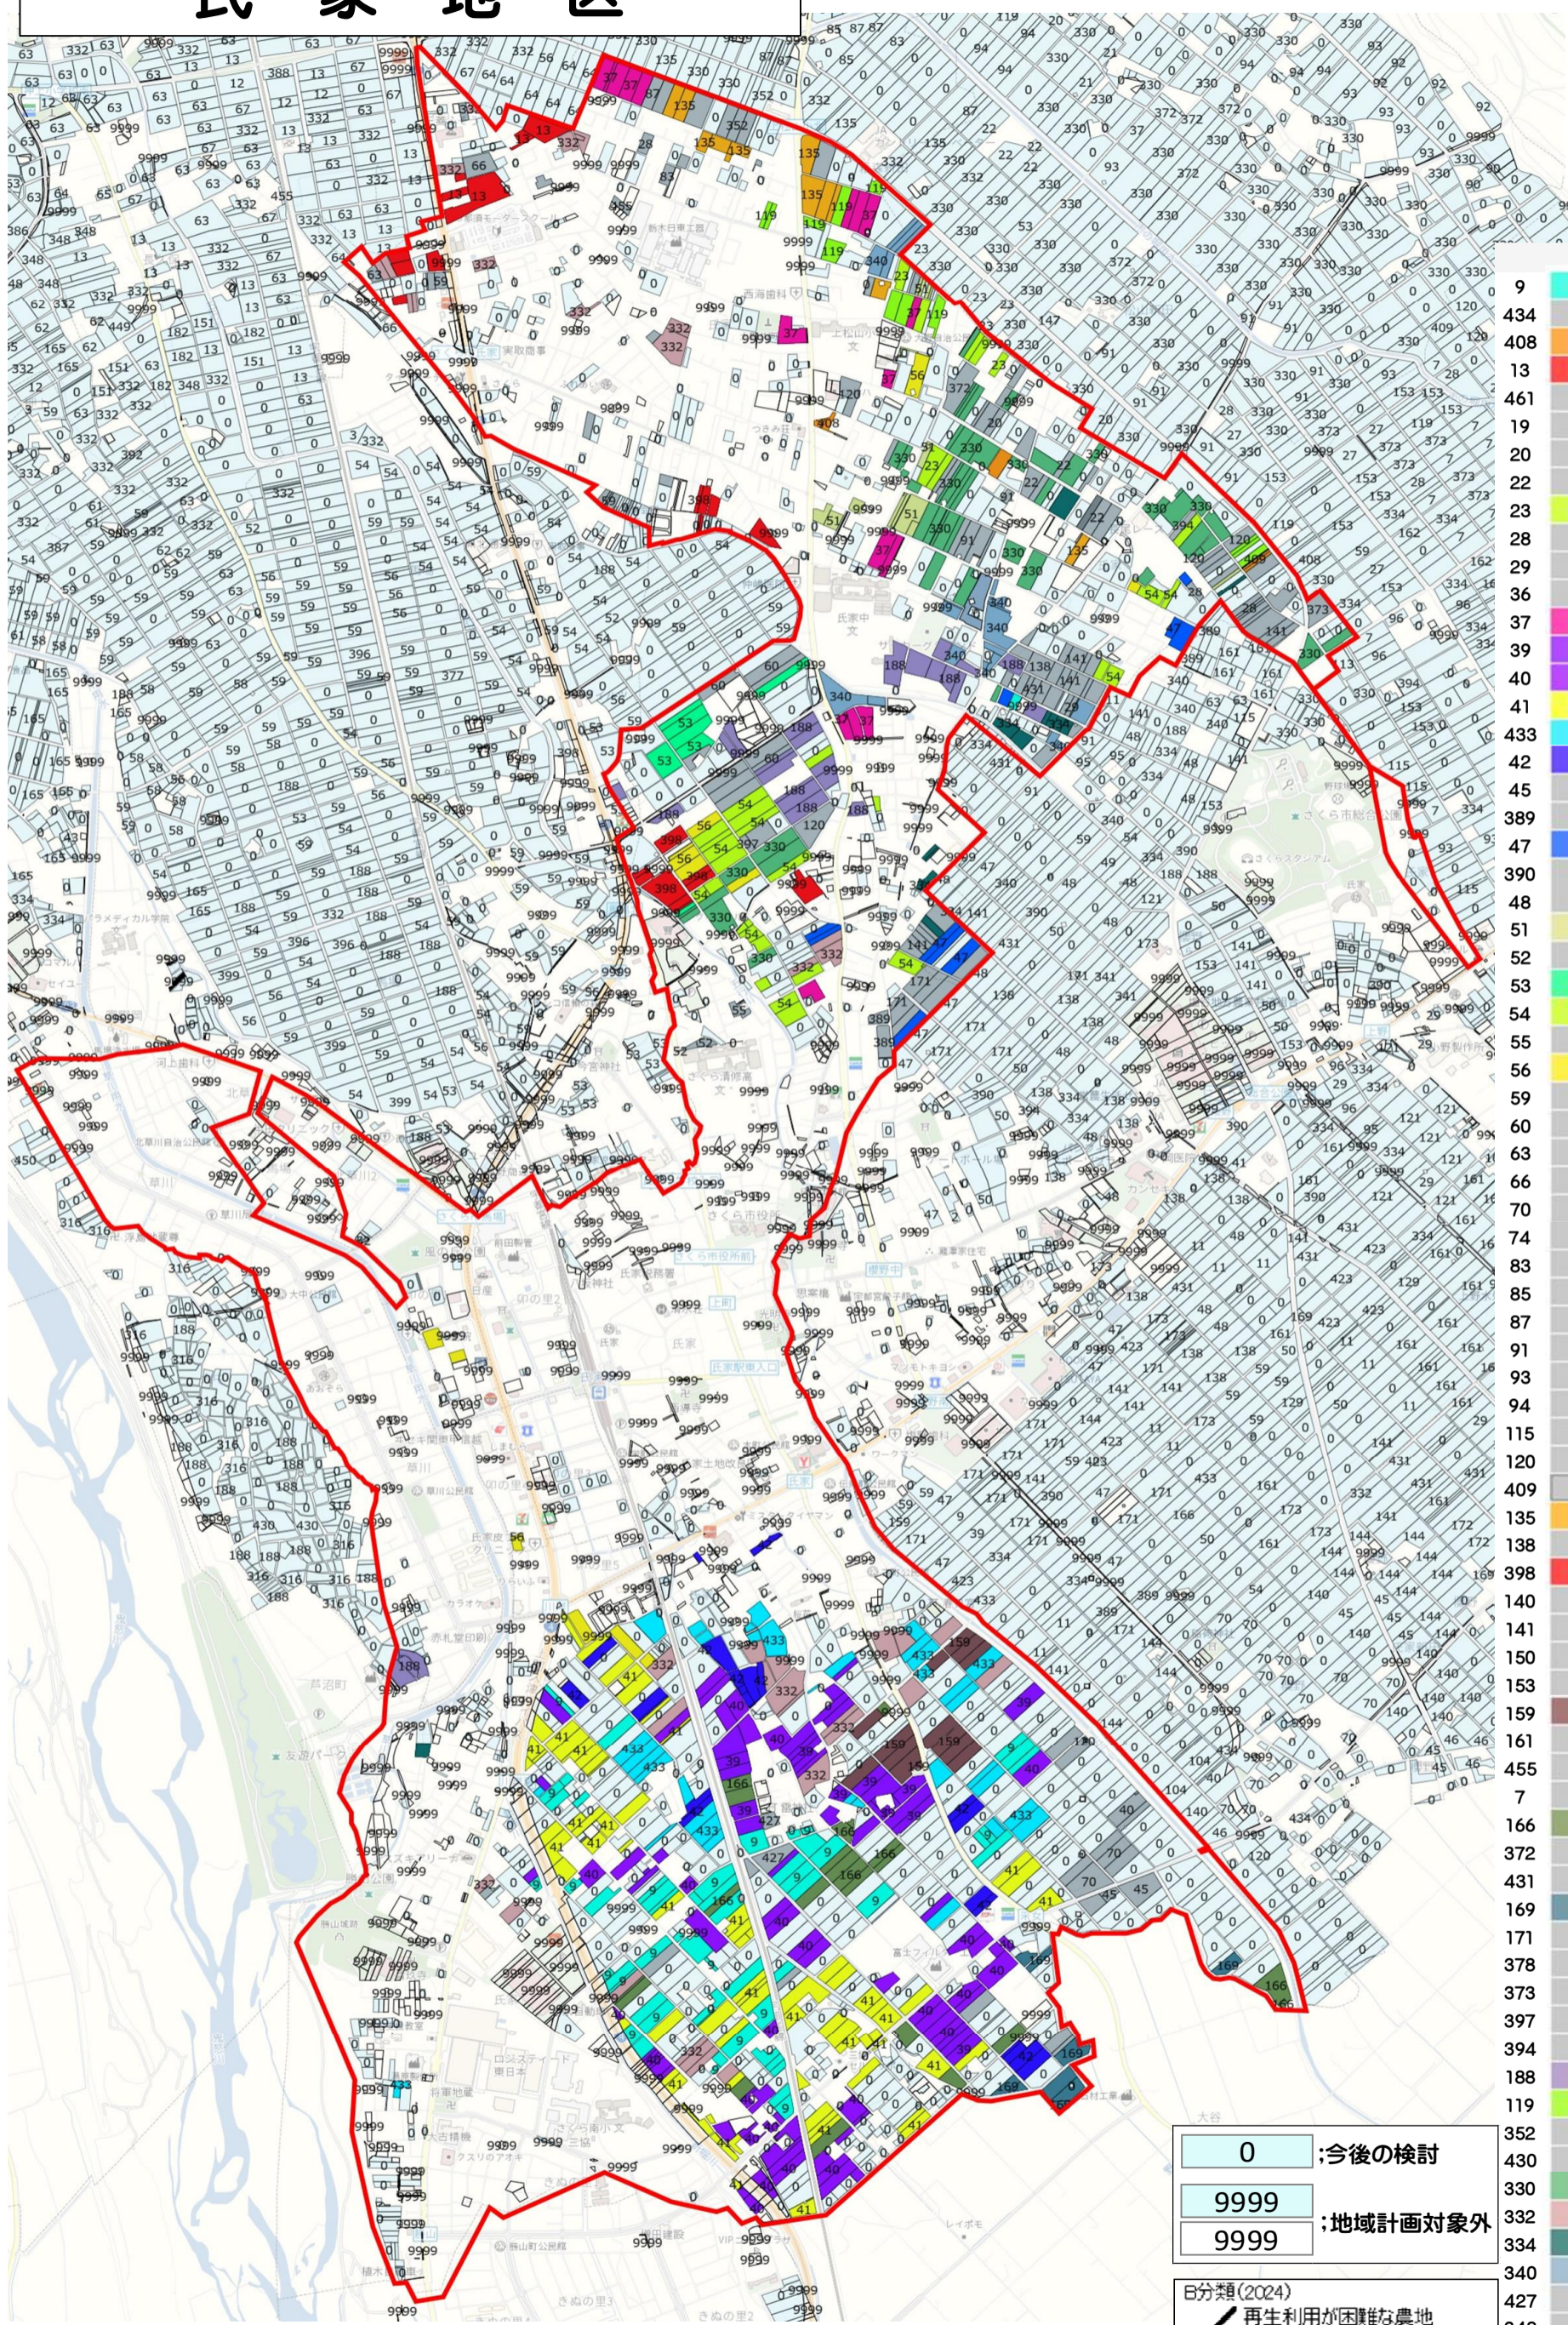

氏家地区

目標地図(案)

- 9
- 434
- 408
- 13
- 461
- 19
- 20
- 22
- 23
- 28
- 29
- 36
- 37
- 39
- 40
- 41
- 433
- 42
- 45
- 389
- 47
- 390
- 48
- 51
- 52
- 53
- 54
- 55
- 56
- 59
- 60
- 63
- 66
- 70
- 74
- 83
- 85
- 87
- 91
- 93
- 94
- 115
- 120
- 409
- 135
- 138
- 398
- 140
- 141
- 150
- 153
- 159
- 161
- 455
- 7
- 166
- 372
- 431
- 169
- 171
- 378
- 373
- 397
- 394
- 188
- 119
- 352
- 430
- 330
- 332
- 334
- 340
- 427
- 348

0	:今後の検討
9999	:地域計画対象外
9999	
B分類(2024)	
	再生利用が困難な農地