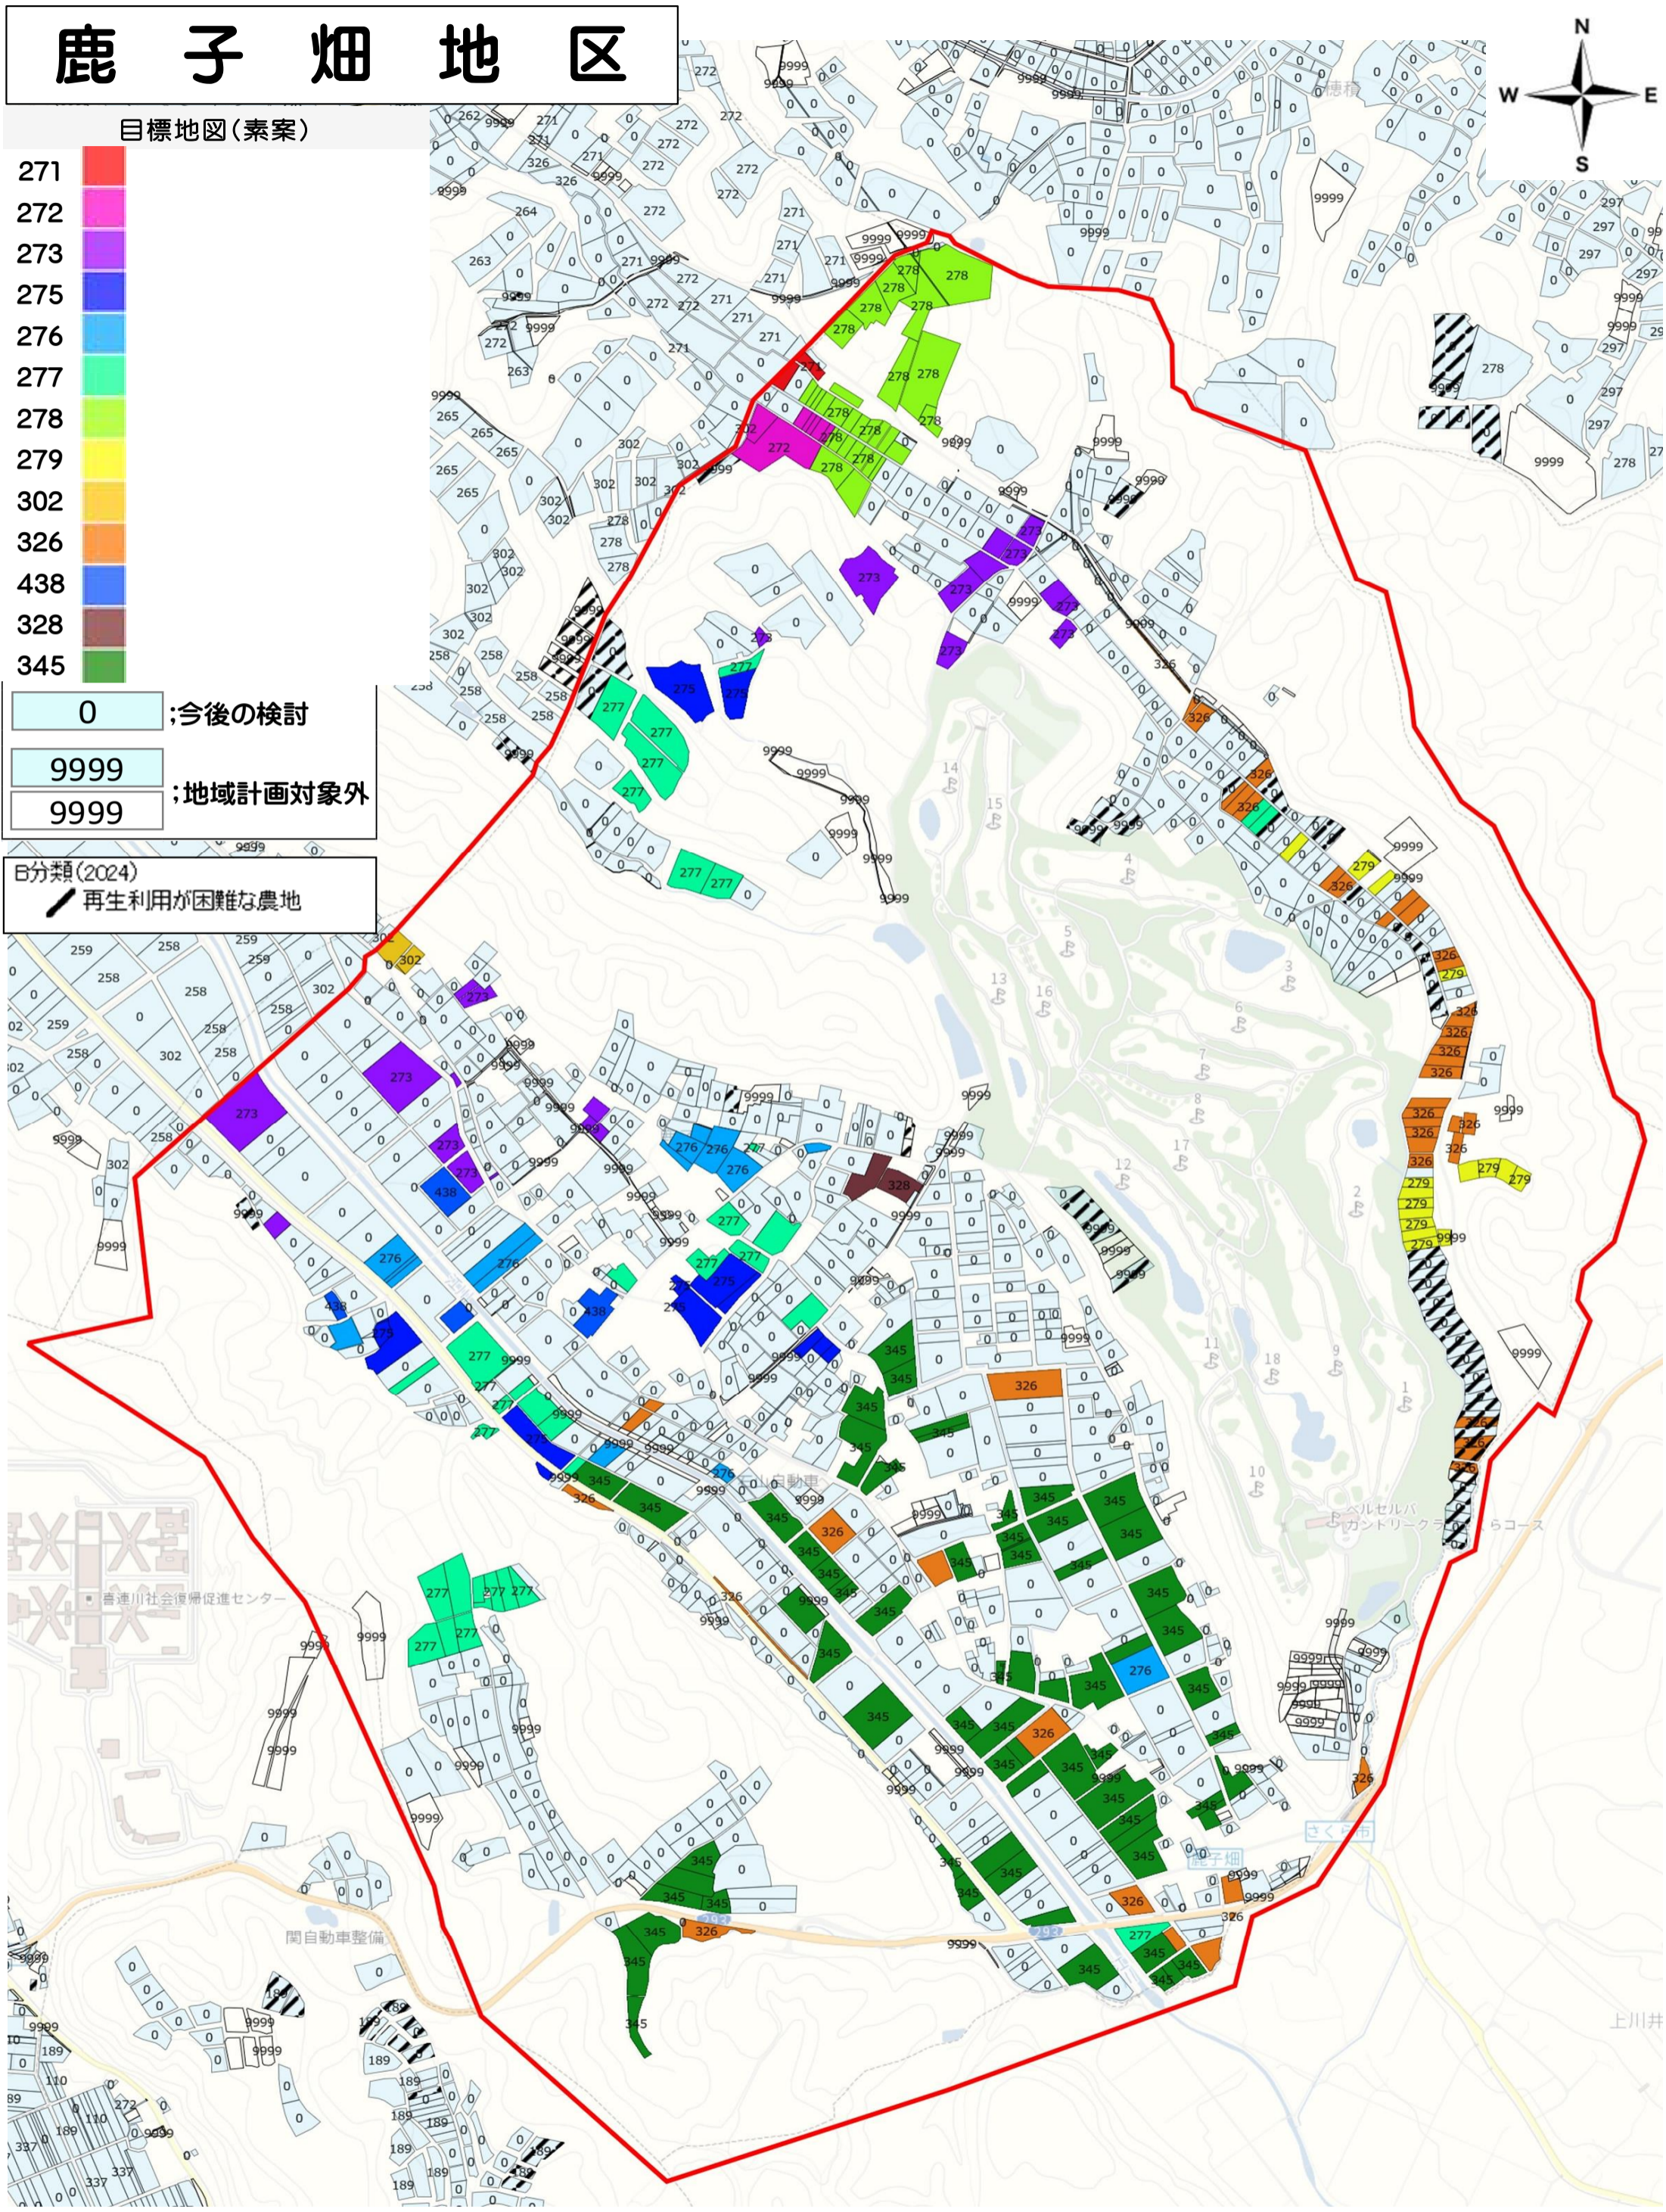

# 鹿子畑地区

目標地図(素案)

- 271
- 272
- 273
- 275
- 276
- 277
- 278
- 279
- 302
- 326
- 438
- 328
- 345

- 0 ;今後の検討
- 9999 ;地域計画対象外

B分類(2024)  
再生利用が困難な農地

喜連川社会復帰促進センター

関自動車整備

ダブルセルバ  
ランドリセンター  
らコース

鹿子畑

上川井