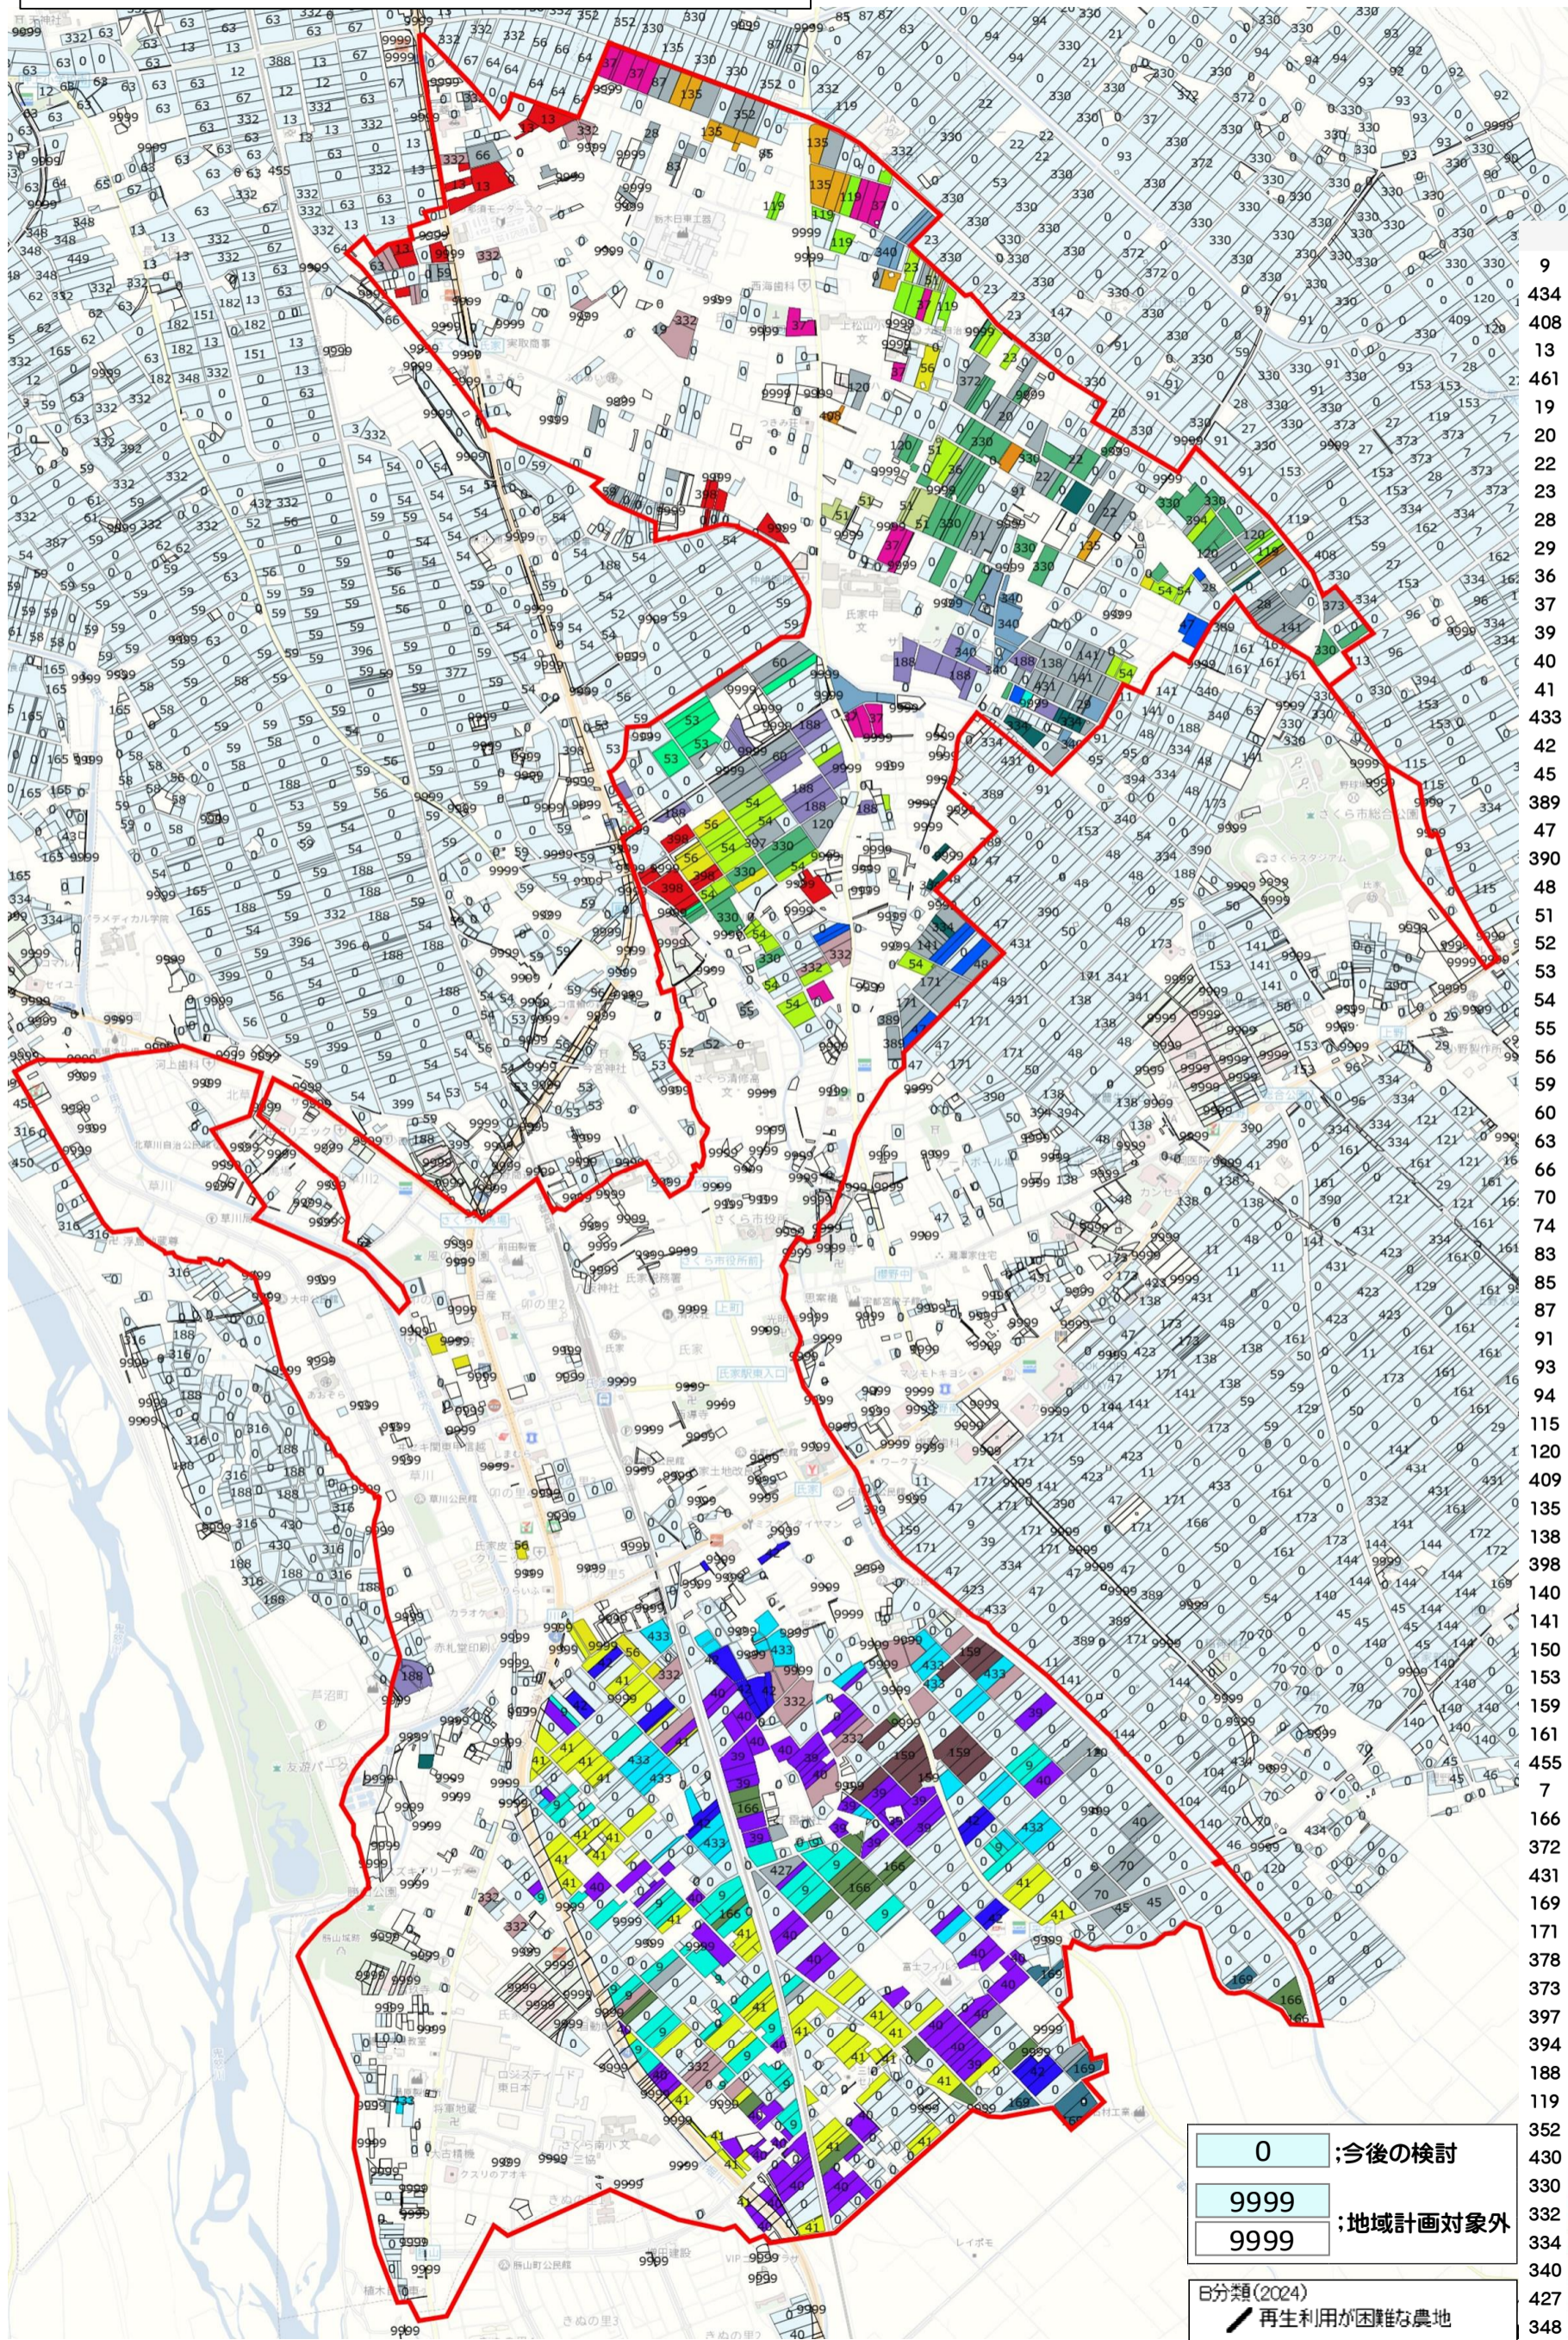

氏家地区

目標地図(案)

0	:今後の検討
9999	:地域計画対象外
9999	
B分類(2024)	
	再生利用が困難な農地

- 9
- 434
- 408
- 13
- 461
- 19
- 20
- 22
- 23
- 28
- 29
- 36
- 37
- 39
- 40
- 41
- 433
- 42
- 45
- 389
- 47
- 390
- 48
- 51
- 52
- 53
- 54
- 55
- 56
- 59
- 60
- 63
- 66
- 70
- 74
- 83
- 85
- 87
- 91
- 93
- 94
- 115
- 120
- 409
- 135
- 138
- 398
- 140
- 141
- 150
- 153
- 159
- 161
- 455
- 7
- 166
- 372
- 431
- 169
- 171
- 378
- 373
- 397
- 394
- 188
- 119
- 352
- 430
- 330
- 332
- 334
- 340
- 427
- 348