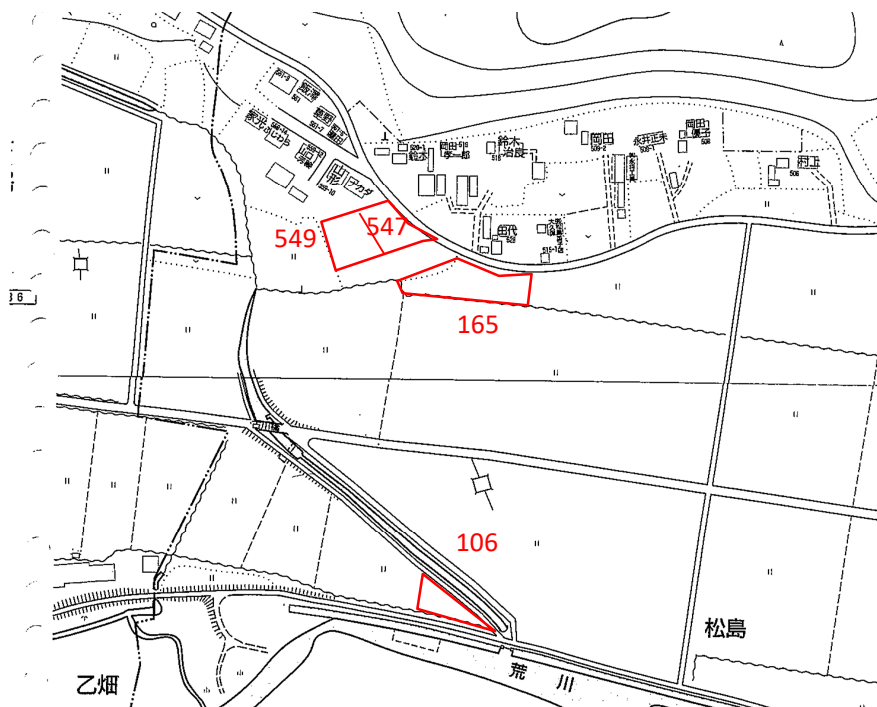

登録年月日

2021年12月1日

売・貸	No.	町名	字	地番	地目	地積(m <sup>2</sup> )
貸	120	松島	石上堂	547	田	970
希望価格		接道	土地改良区	工作物		前作状況
要相談		4.5m				大豆
特記事項						

## 案内図

## 現況写真

○撮影日：