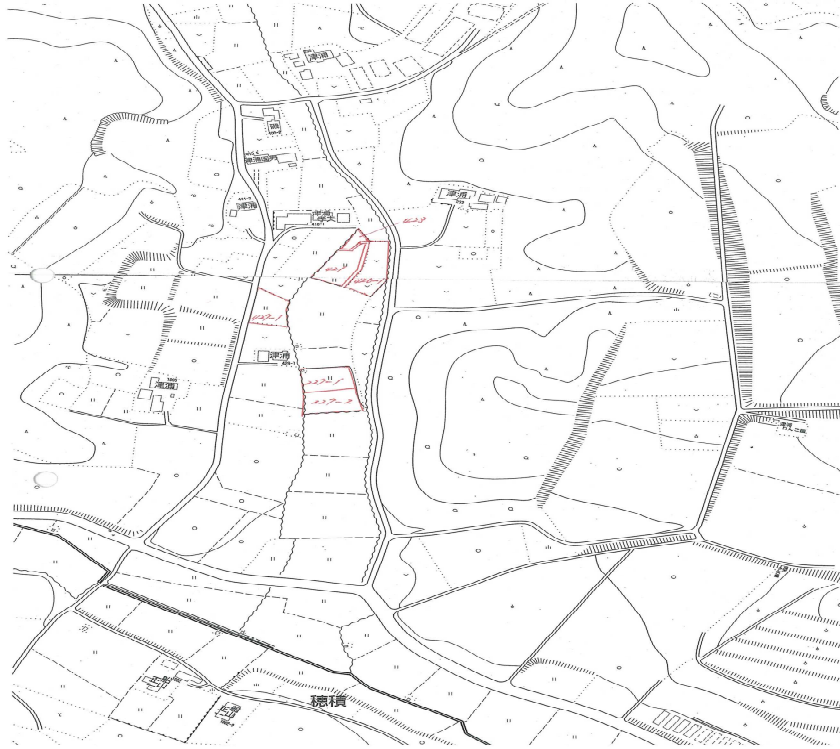

登録年月日
2019年3月28日

売・貸	No.	町名	字	地番	登記地目	地積(m ²)
貸	28	穂積	萩久保	427-1	田	807
希望価格		接道	土地改良区	工作物		前作状況
要相談			受益地 外			保全管理
特記事項						

案内図

現況写真

○撮影日：