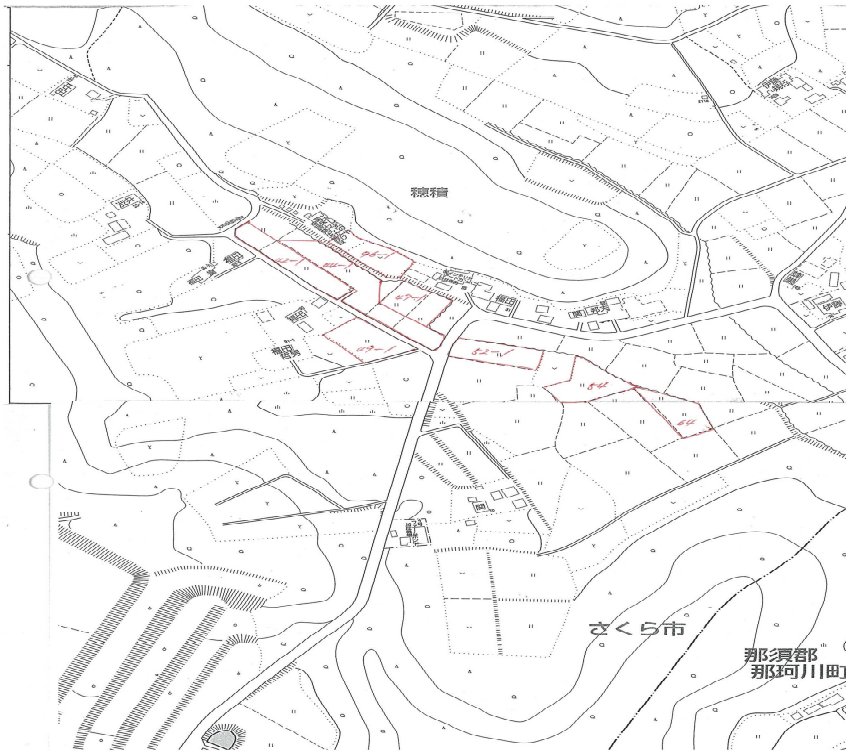

登録年月日
2019年3月28日

売・貸	No.	町名	字	地番	登記地目	地積(m ²)
貸	29	穂積	中島	52-1	田	1,074
希望価格		接道	土地改良区	工作物		前作状況
要相談		6.0m	受益地 外			水稻
特記事項						

案内図

現況写真

○撮影日：