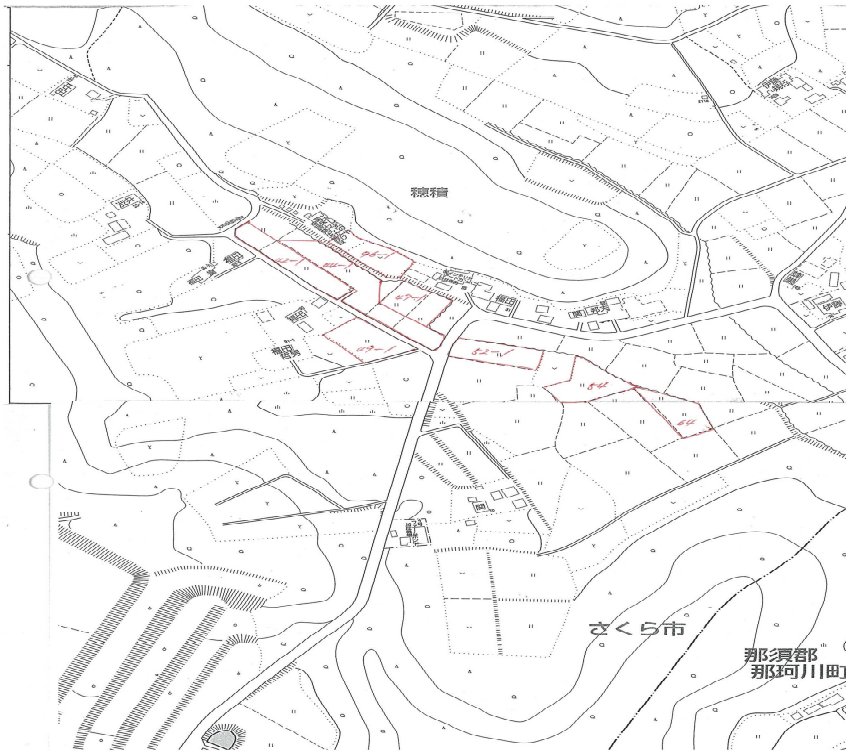

登録年月日
2019年3月28日

売・貸	No.	町名	字	地番	登記地目	地積(m <sup>2</sup> )
貸	30	穂積	中島	54	田	1,450
希望価格		接道	土地改良区	工作物		前作状況
要相談		1.8m(未舗装)	受益地 外			水稻
特記事項						

案内図

現況写真

○撮影日：