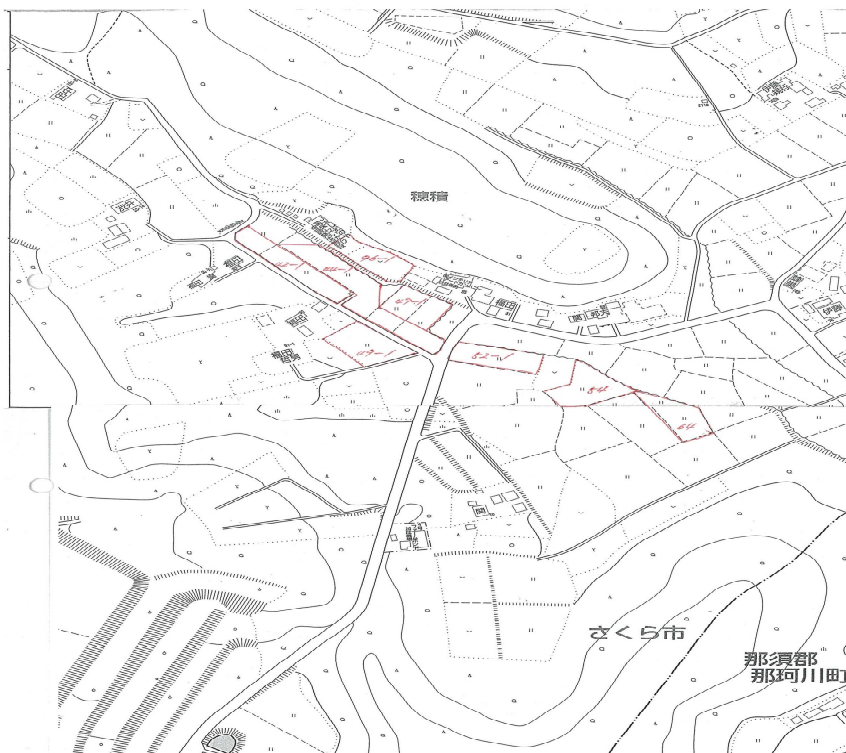

登録年月日
2019年3月28日

売・貸	No.	町名	字	地番	登記地目	地積(m <sup>2</sup> )
貸	32	穂積	上久保	42-1	田	1,566
希望価格		接道	土地改良区	工作物		前作状況
要相談		4.2m	受益地 外			保全管理

**特記事項**  
 公図と現況にずれがあります。詳細は別途ご確認ください。

**案内図**

**現況写真**

○撮影日：