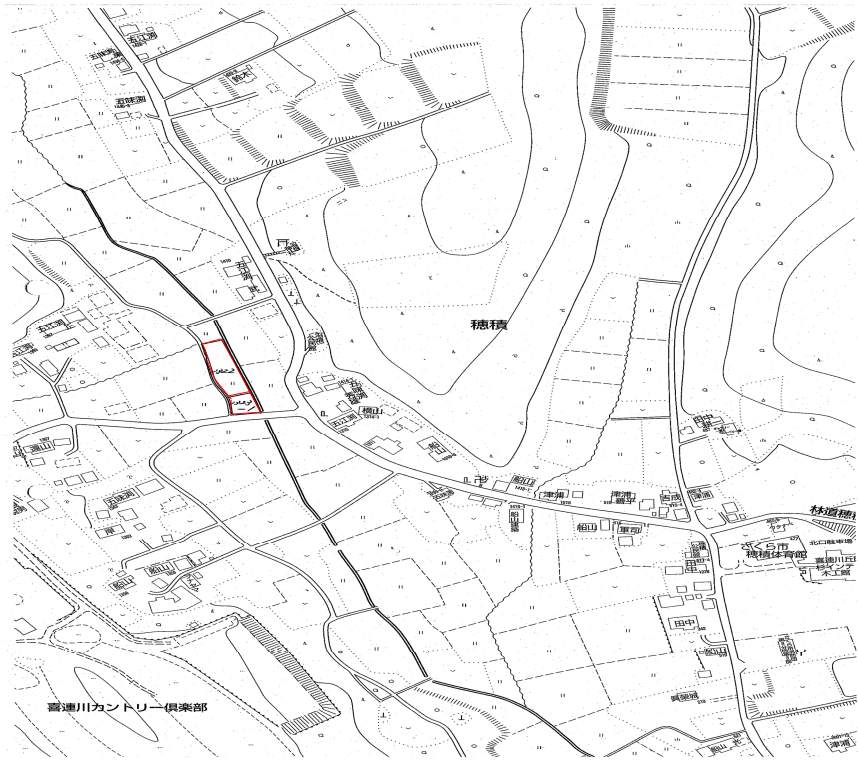

登録年月日
2019年3月28日

売・貸	No.	町名	字	地番	登記地目	地積(m <sup>2</sup> )
貸	69	穂積	梨木下	1323-1	田	354
希望価格		接道	土地改良区	工作物		前作状況
要相談			受益地 外			保全管理
特記事項						

案内図

現況写真

○撮影日：