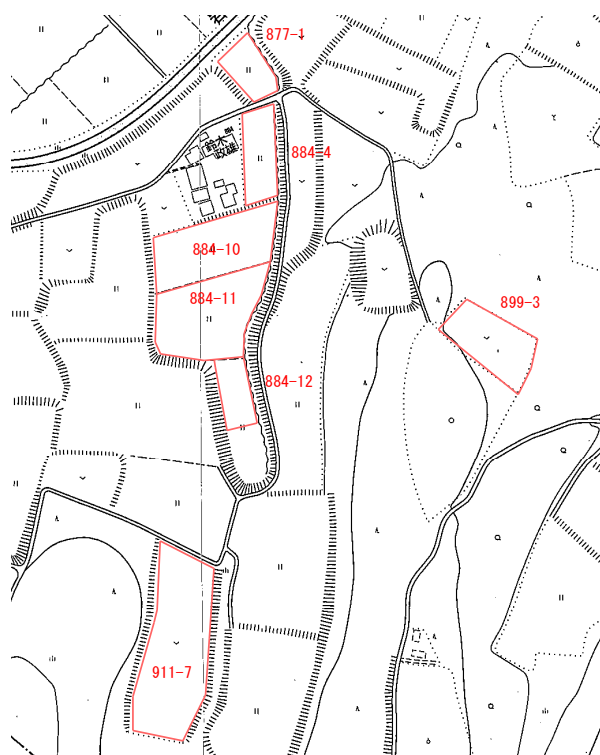

登録年月日

2020年3月27日

売・貸	No.	町名	字	地番	地目	地積(m ²)
貸	108	穂積	横沢	884-4	田	1,298
希望価格		接道	土地改良区	工作物		前作状況
喜連川地区標準賃金		2.0m				保全管理
特記事項						

案内図

現況写真

○撮影日：