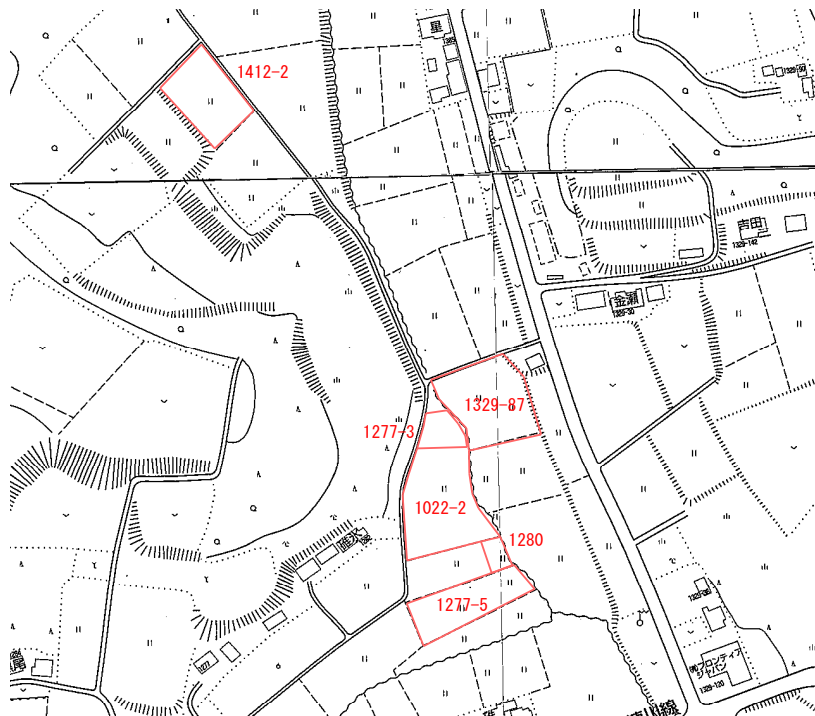

登録年月日

2020年3月27日

売・貸	No.	町名	字	地番	地目	地積(m ²)
貸	102	金枝	五郎左工門久保	1280	田	259
希望価格		接道	土地改良区	工作物		前作状況
要相談		2.0m				保全管理
特記事項						

案内図

現況写真

○撮影日：