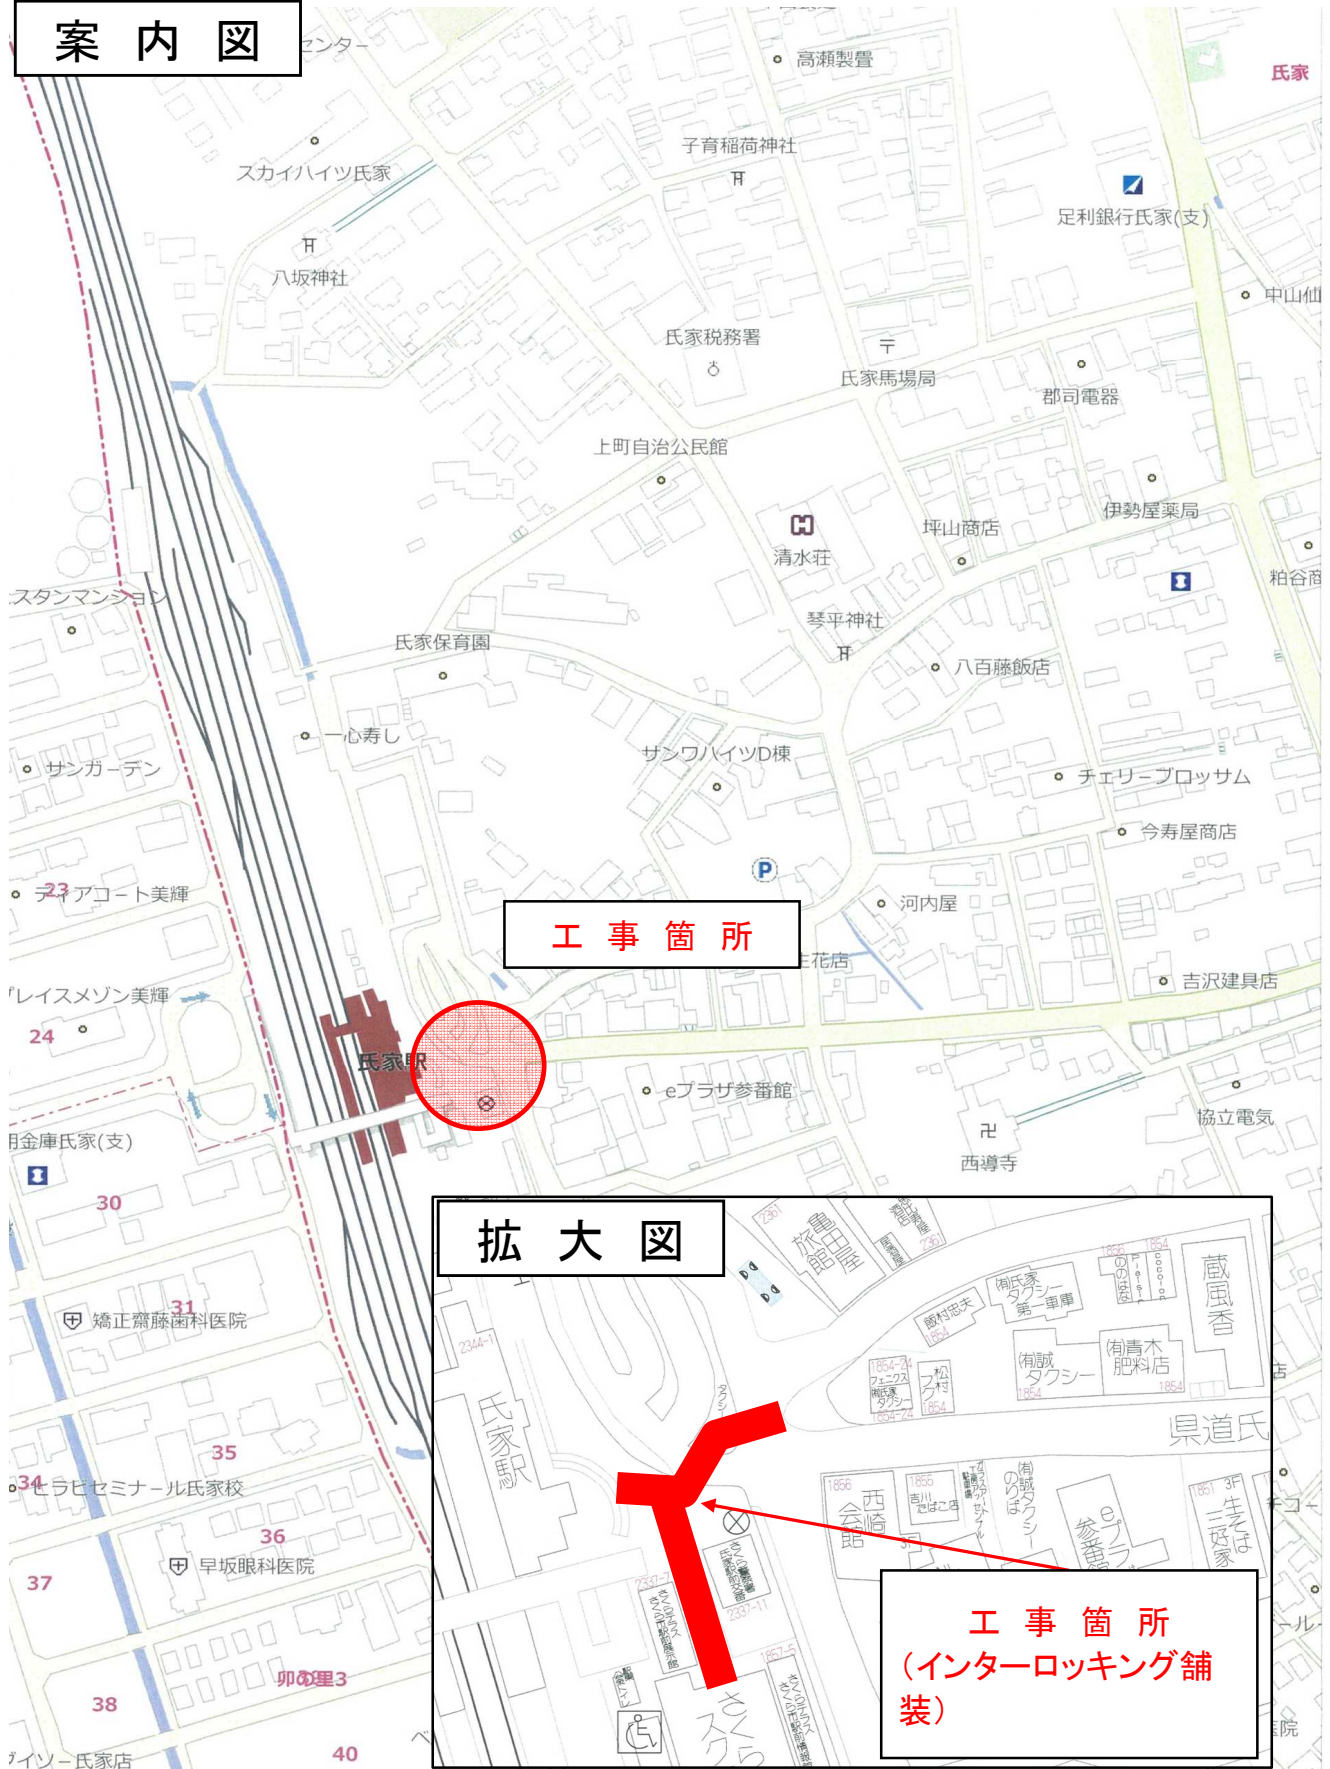

まちなかおもてなし空間道路舗装改修工事を実施します

商工振興の推進につきまして、日頃から特別のご理解、ご協力をいただき厚くお礼申し上げます。このたび、みなさまの地域で道路舗装改修工事を行いますのでお知らせいたします。

工事期間中は、周辺のみなさまや付近を通行するみなさまに大変ご迷惑をおかけいたしますが、ご理解、ご協力のほどよろしくお願い申し上げます。

工事期間：令和3年12月上旬～令和4年1月下旬
作業時間：午前8時30分～午後5時00分
(一部夜間工事：午後11時～午前5時)

1. 工事名	まちなかおもてなし空間道路舗装改修工事
2. 工事箇所	さくら市氏家地内
3. 施工者	業者名 佐藤建設工業株式会社 住所 さくら市押上1065 電話番号 028-682-6524
4. その他	工事作業中は交通誘導員・案内看板を配置いたしますので案内によりご通行ください。 お気付き・ご不明な点がございましたら下記までご連絡ください。
さくら市商工観光課 TEL 028-686-6627 担当 山田 ・ 井上	

※工事箇所は裏面の案内図をご覧ください。

案内図 

案内図

工事箇所

拡大図

工事箇所
(インターロッキング舗装)

※近隣の皆様には、ご迷惑をおかけいたしますが、ご理解とご協力をお願いいたします。