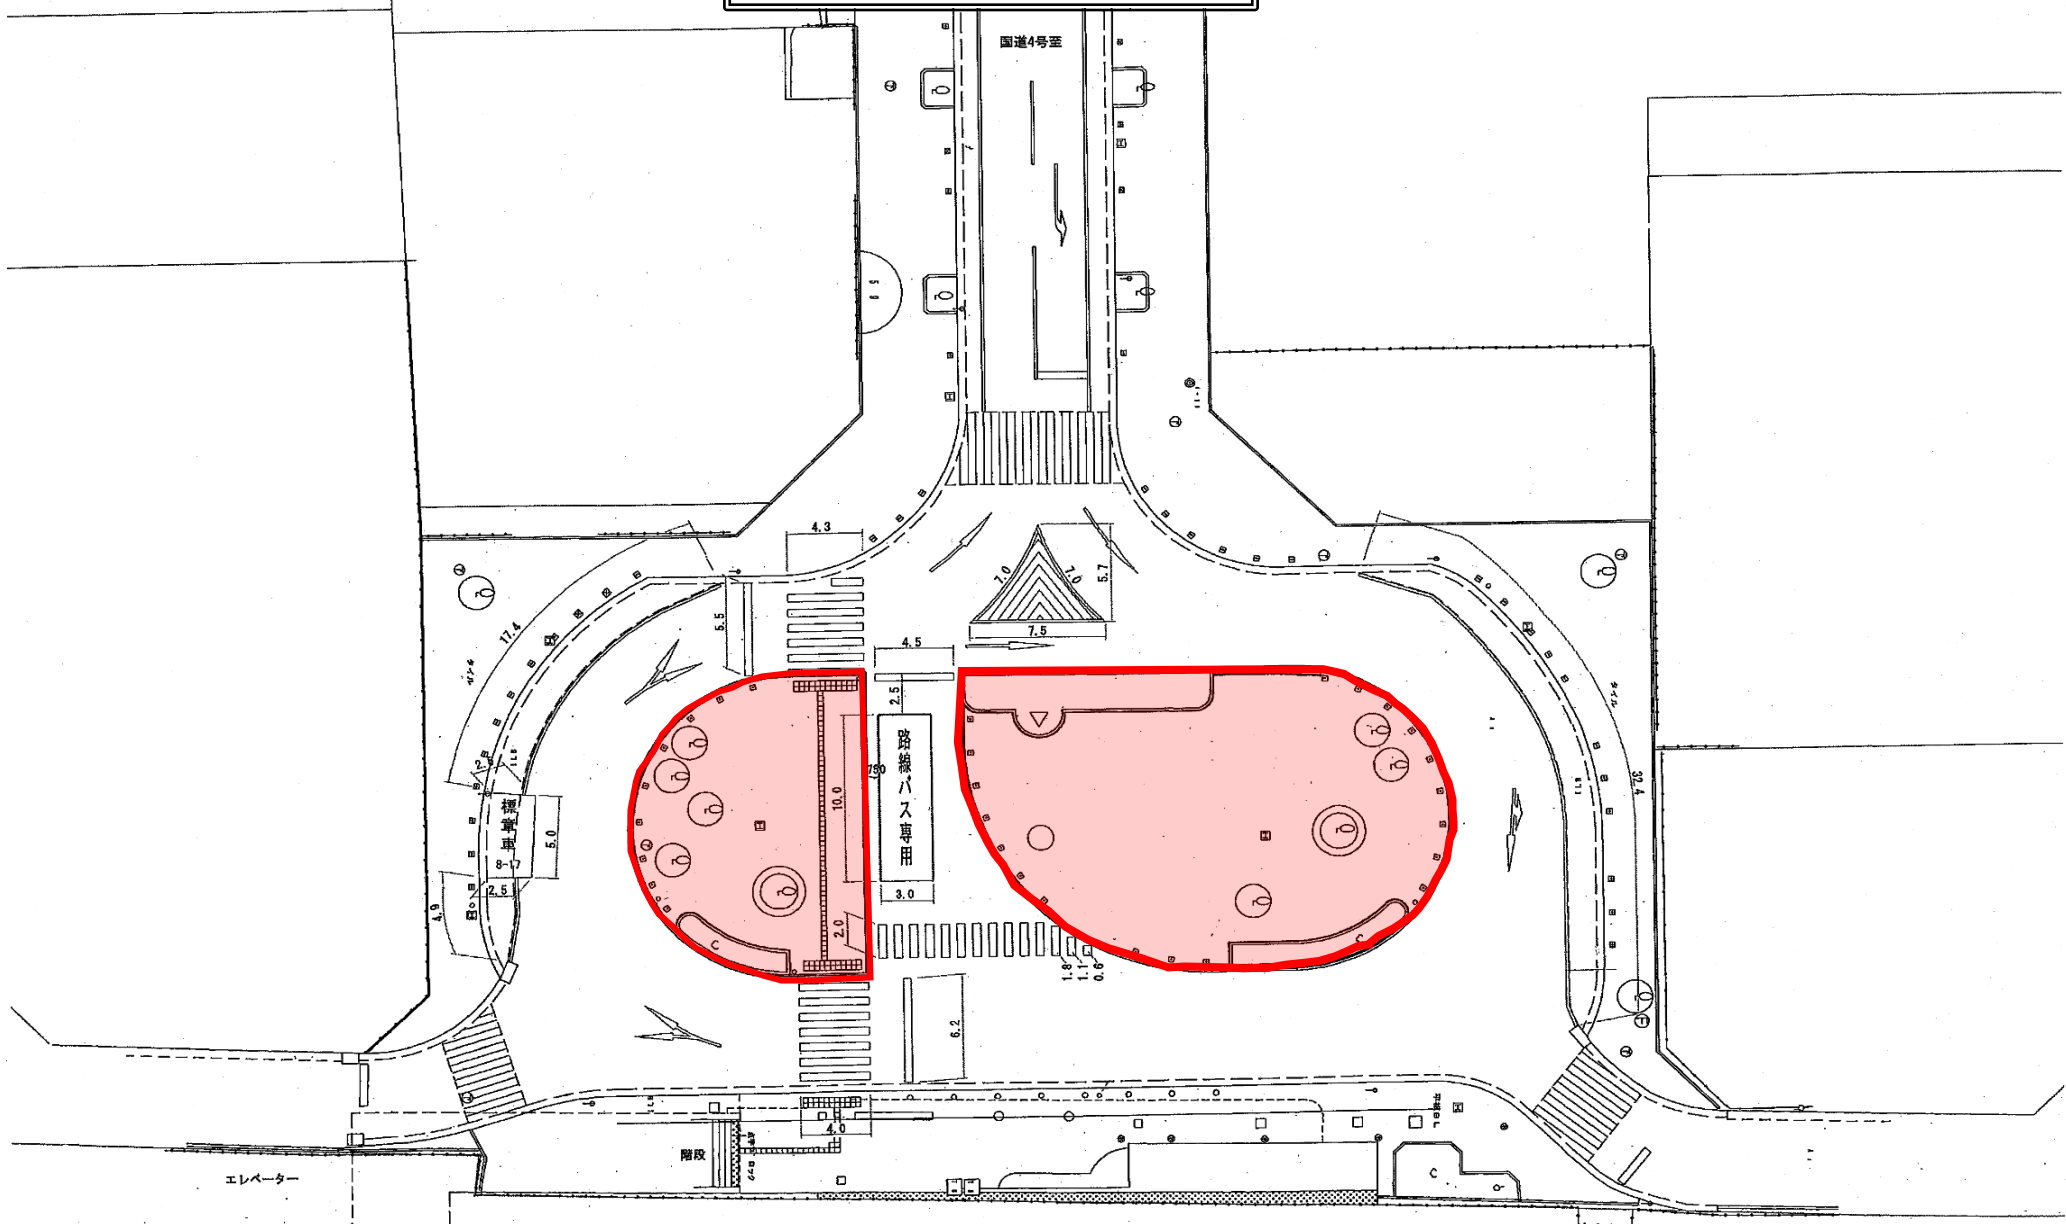

氏家駅西口広場平面図

S=1:200

交通広場

氏家駅