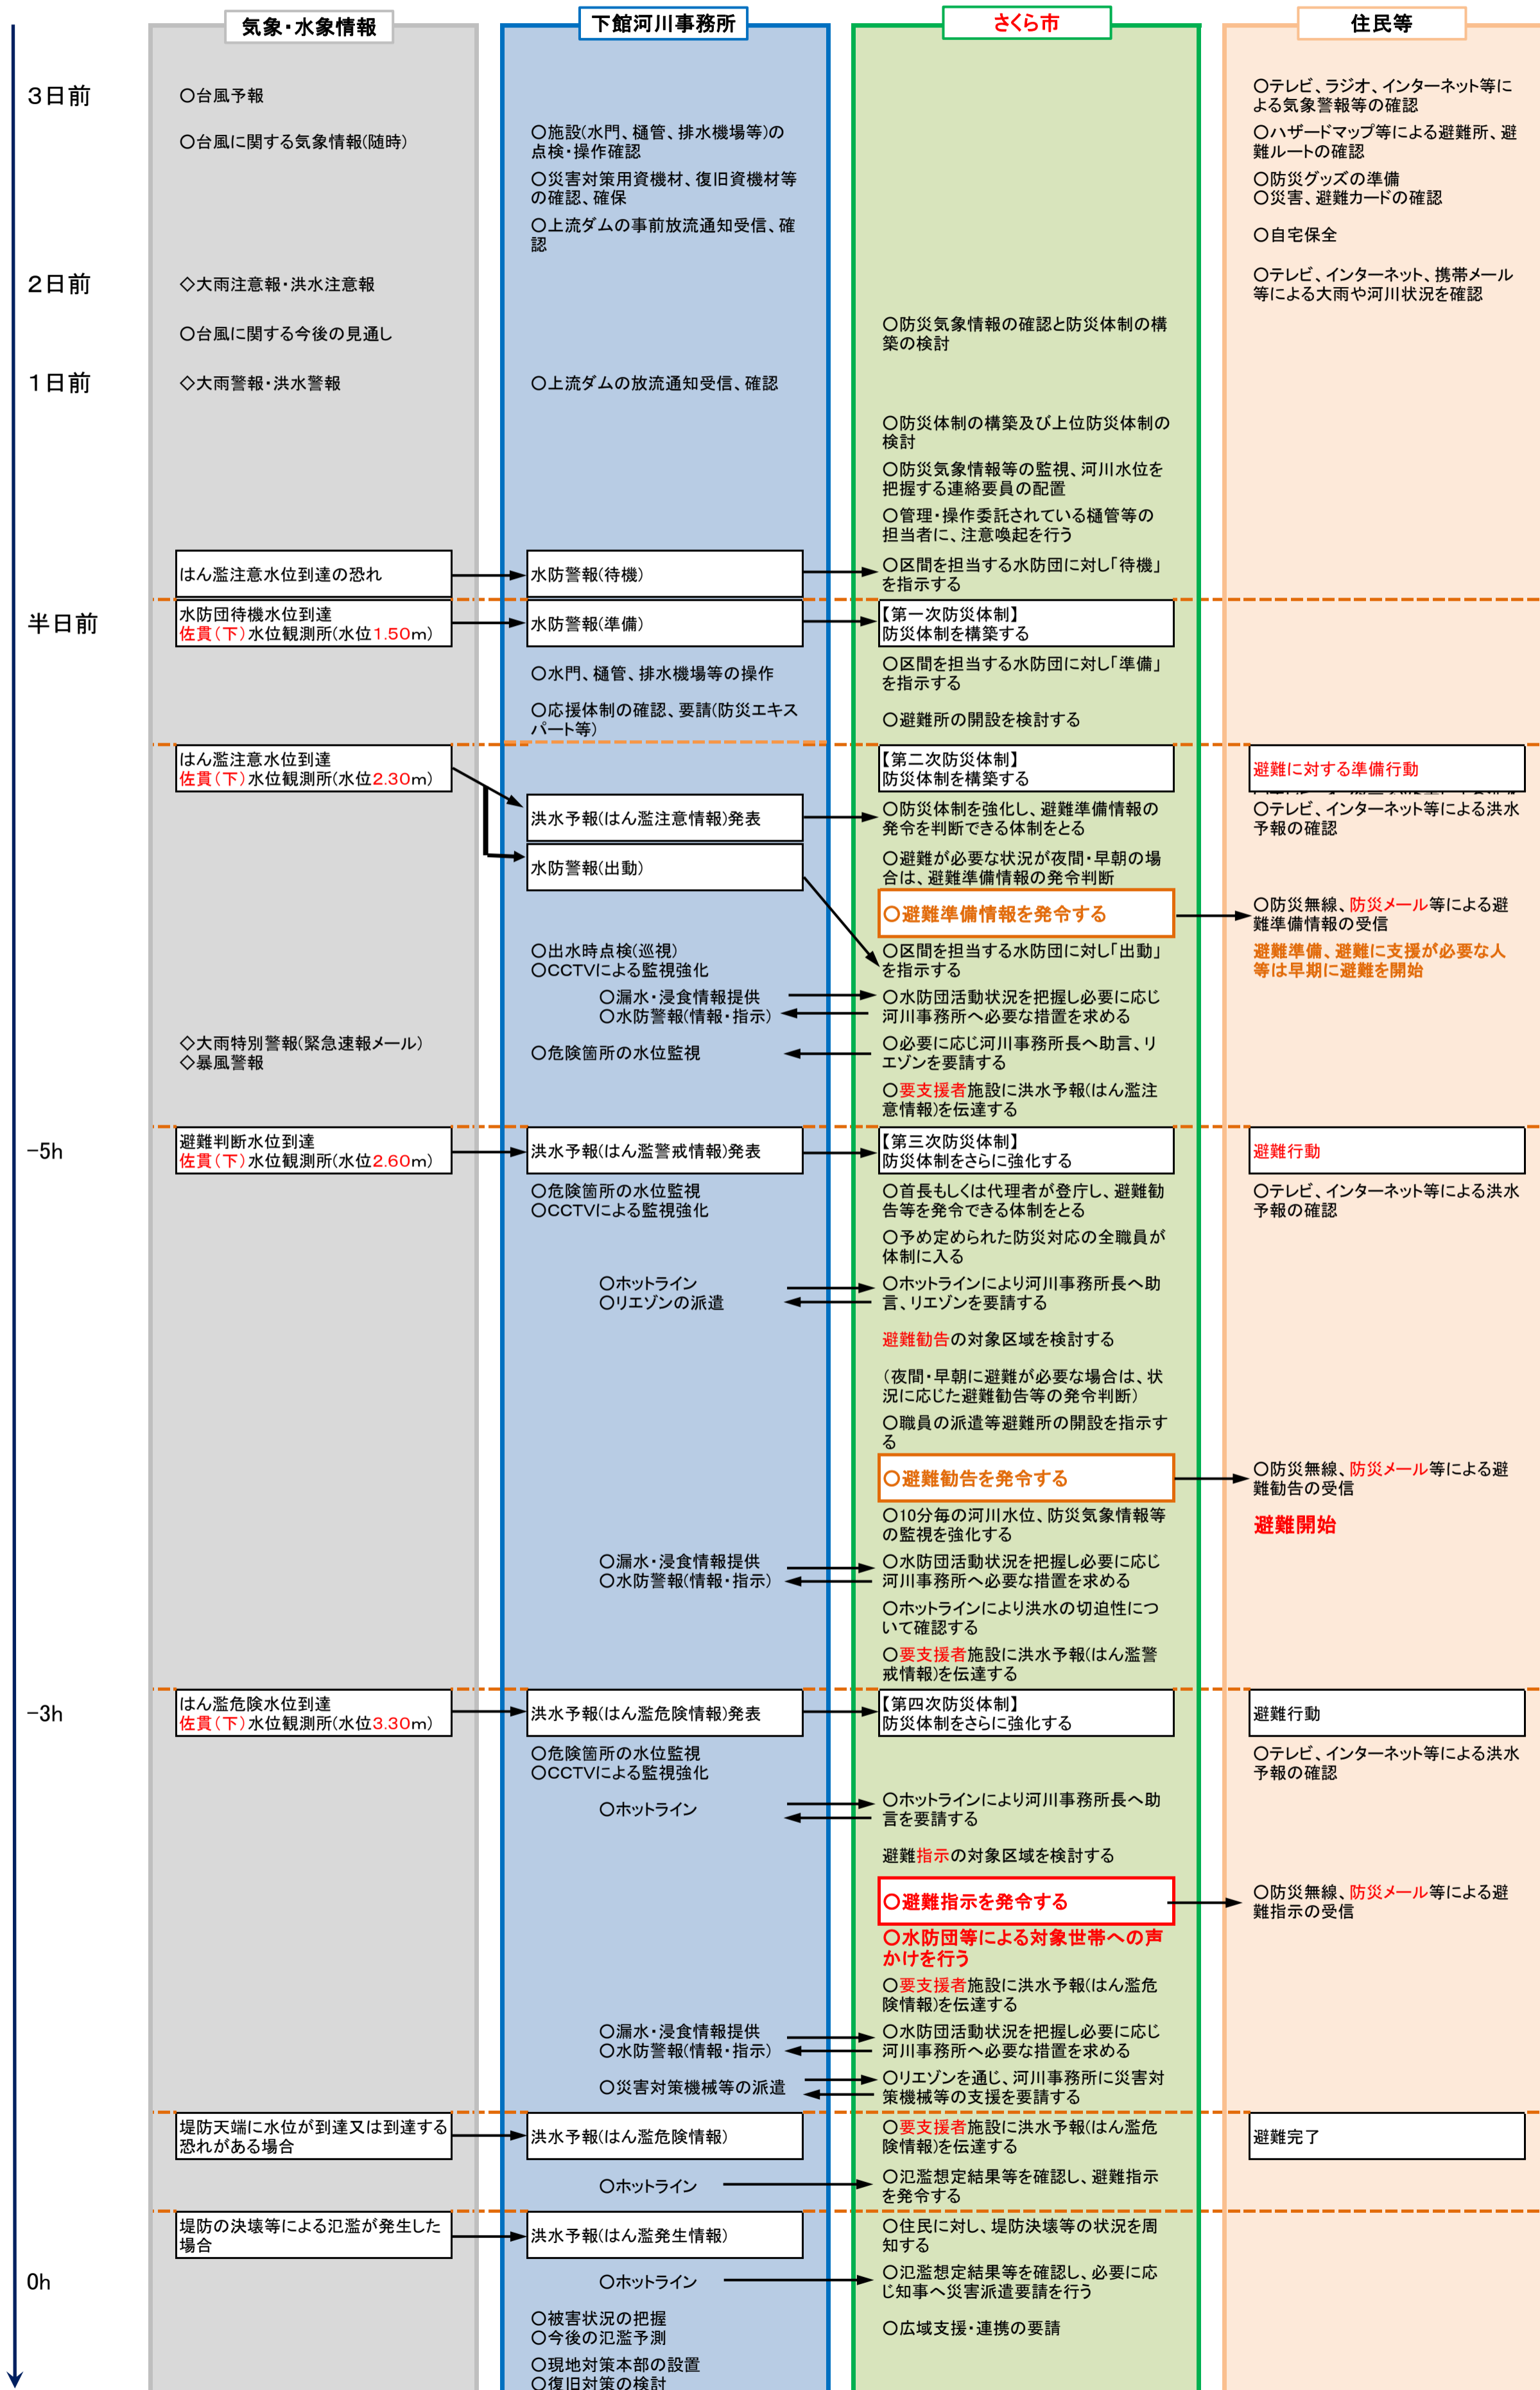

台風による洪水を対象とした避難勧告発令等に着目したタイムライン(防災行動計画)(H28年5月版) さくら市(鬼怒川)

※今後の出水や訓練等を通じて見直しを行っていく