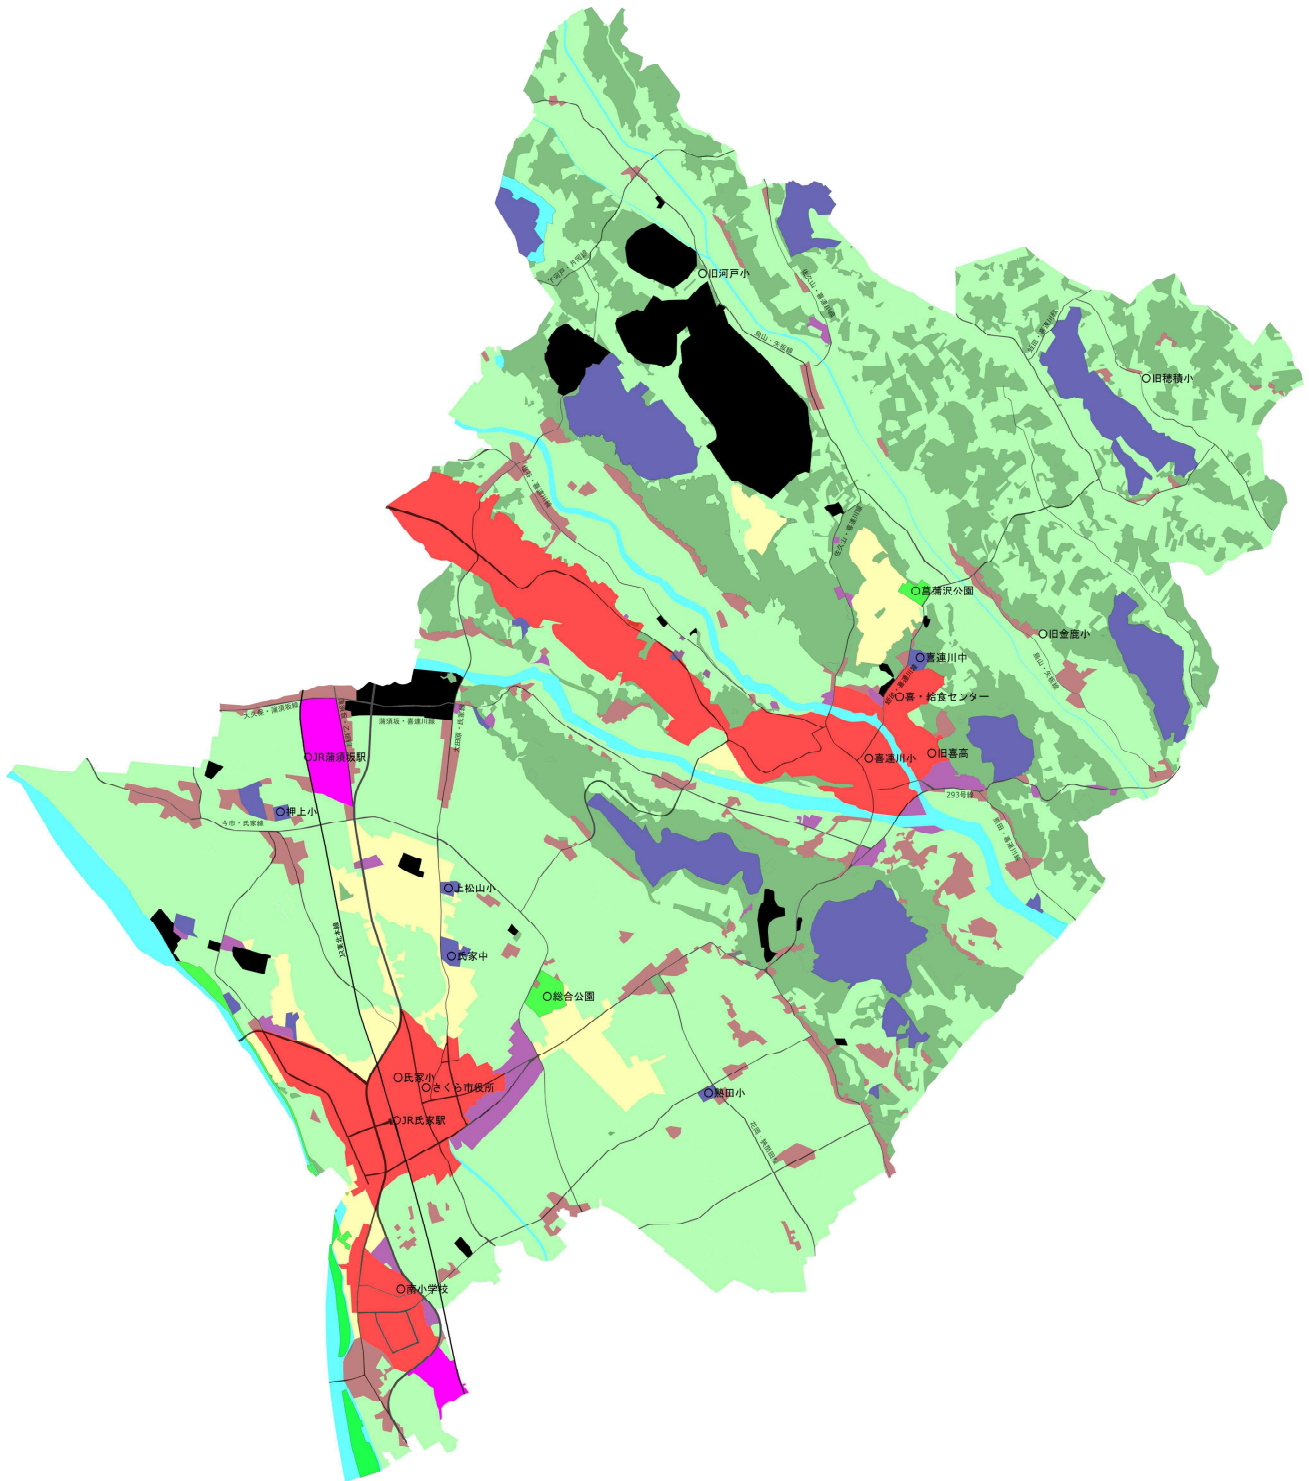

さくら市土地利用誘導区域ゾーニング

色によるゾーニングの定義			
用途地域		工業誘導ゾーン	
農業生産ゾーン		沿道商業誘導ゾーン	
森林保全ゾーン		開発検討ゾーン	
自然環境保全ゾーン		公園	
田園定住ゾーン		その他	
住宅誘導ゾーン			