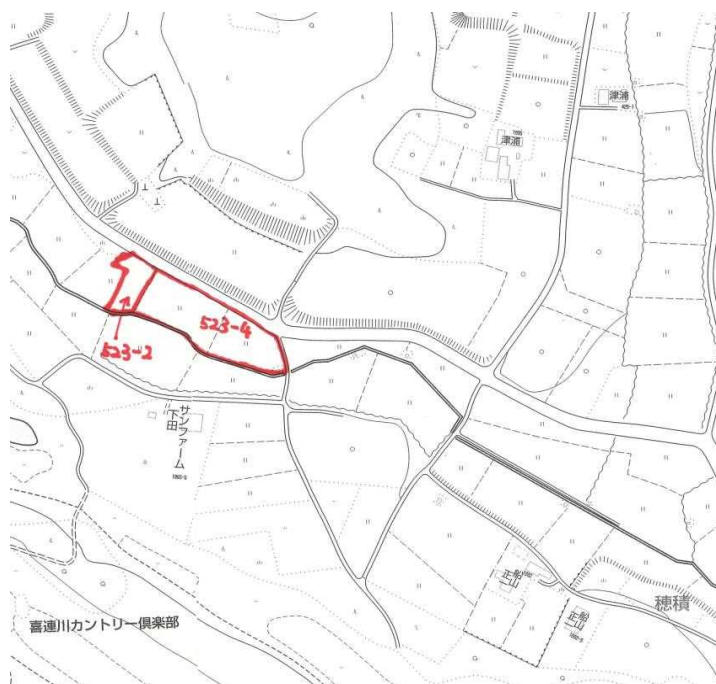

登録年月日

2023年6月30日

売・貸	No.	町名	字	地番	地目	地積(m ²)
売・貸	188	穂積	長久保	523-2	田	1,156
希望価格		接道	土地改良区	工作物		前作状況
要相談		7.0m				主食用米
特記事項						

案内図

現況写真

○撮影日：