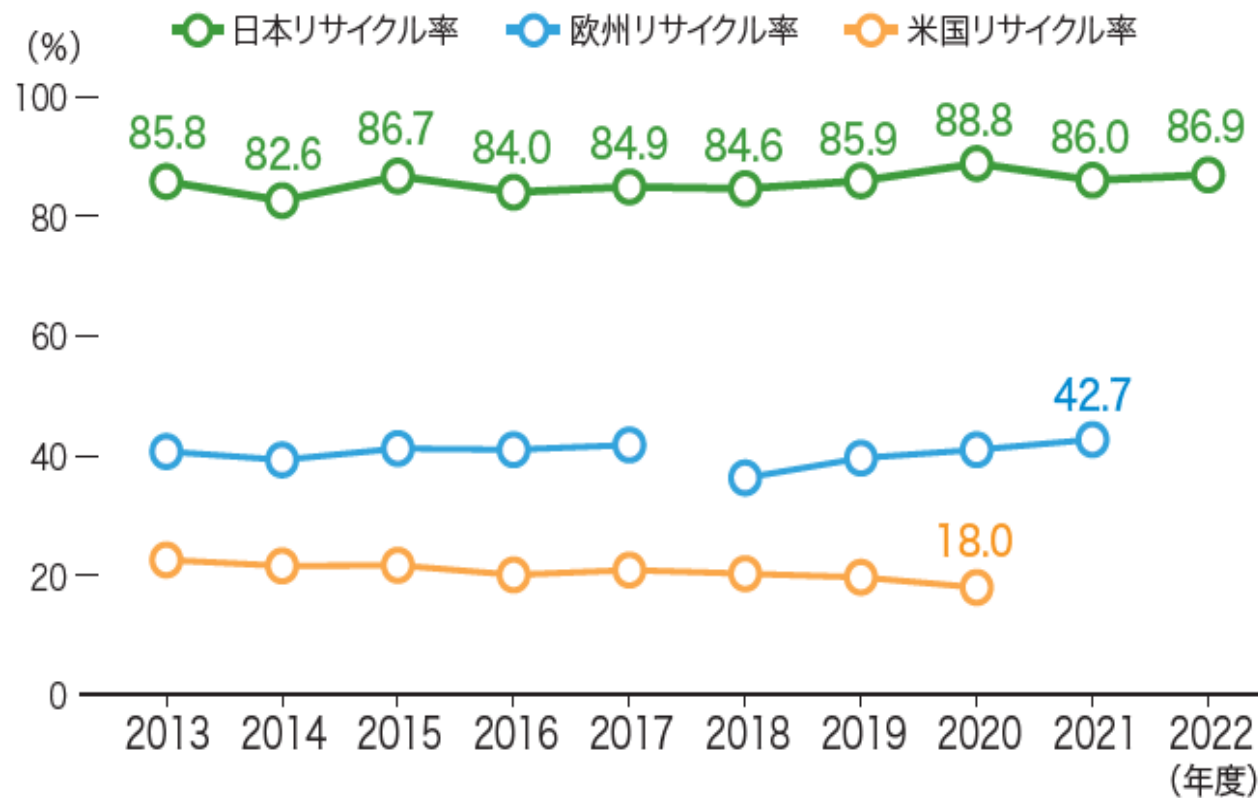

国内のペットボトルの回収率やリサイクル率は非常に高い

ペットボトルは「資源」として有効利用

<2022年度>

回収率

94.4%

リサイクル
比率

86.9%

熱回収を含めると約98.8%が
有効利用されている