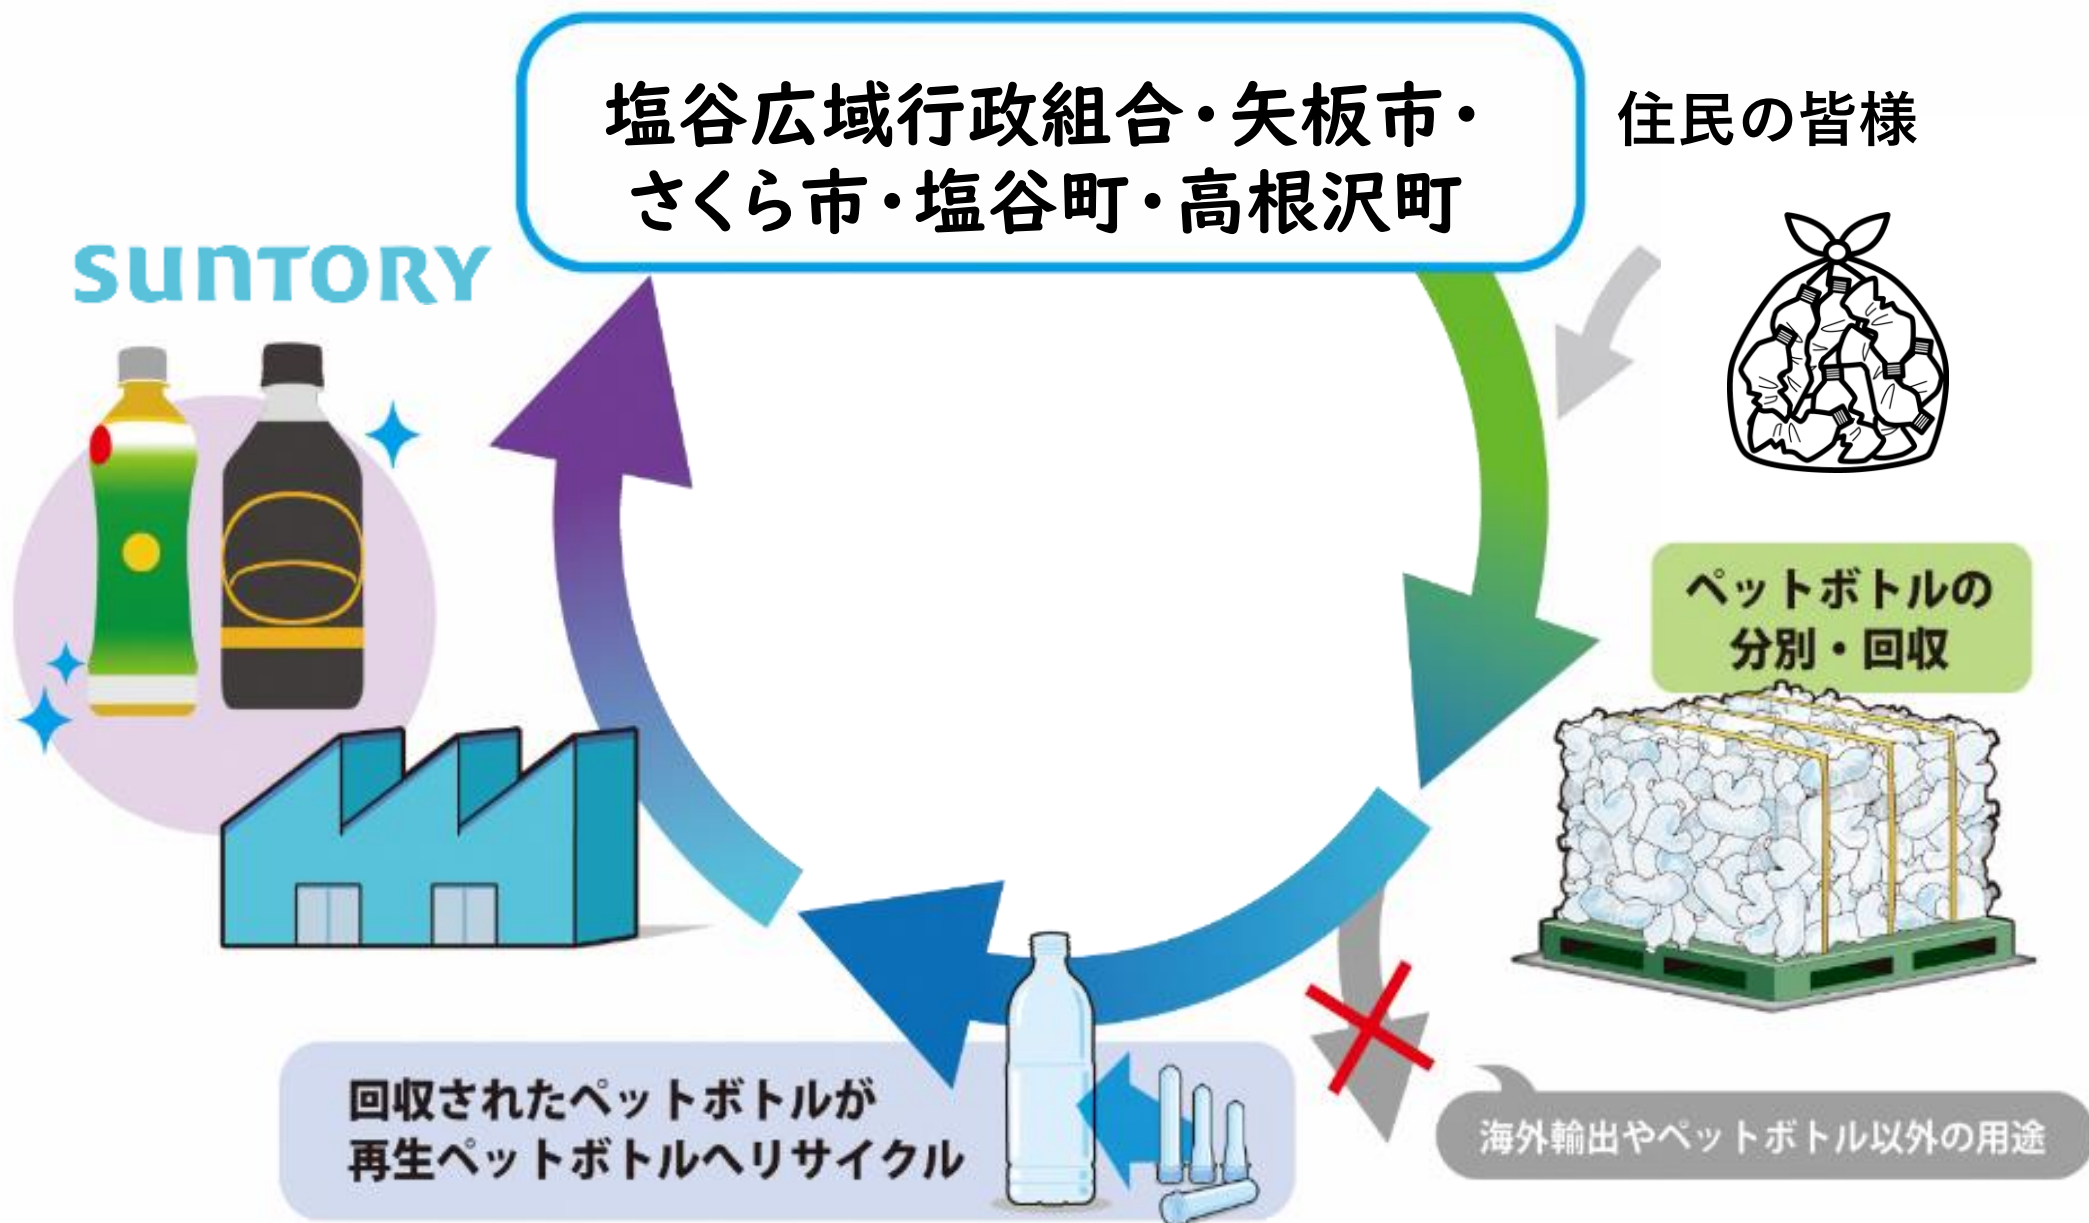

国内のペットボトルの回収率やリサイクル率は非常に高い

ペットボトルは「資源」として有効利用

<2022年度>

回収率

94.4%

リサイクル
比率

86.9%

熱回収を含めると約98.8%が
有効利用されている

ペットボトルは
『リサイクルの優等生』

令和6年4月より 「ボトルtoボトル」水平リサイクルを開始

地域の皆様

SUNTORY

塩谷広域行政組合・
矢板市・さくら市・
塩谷町・高根沢町