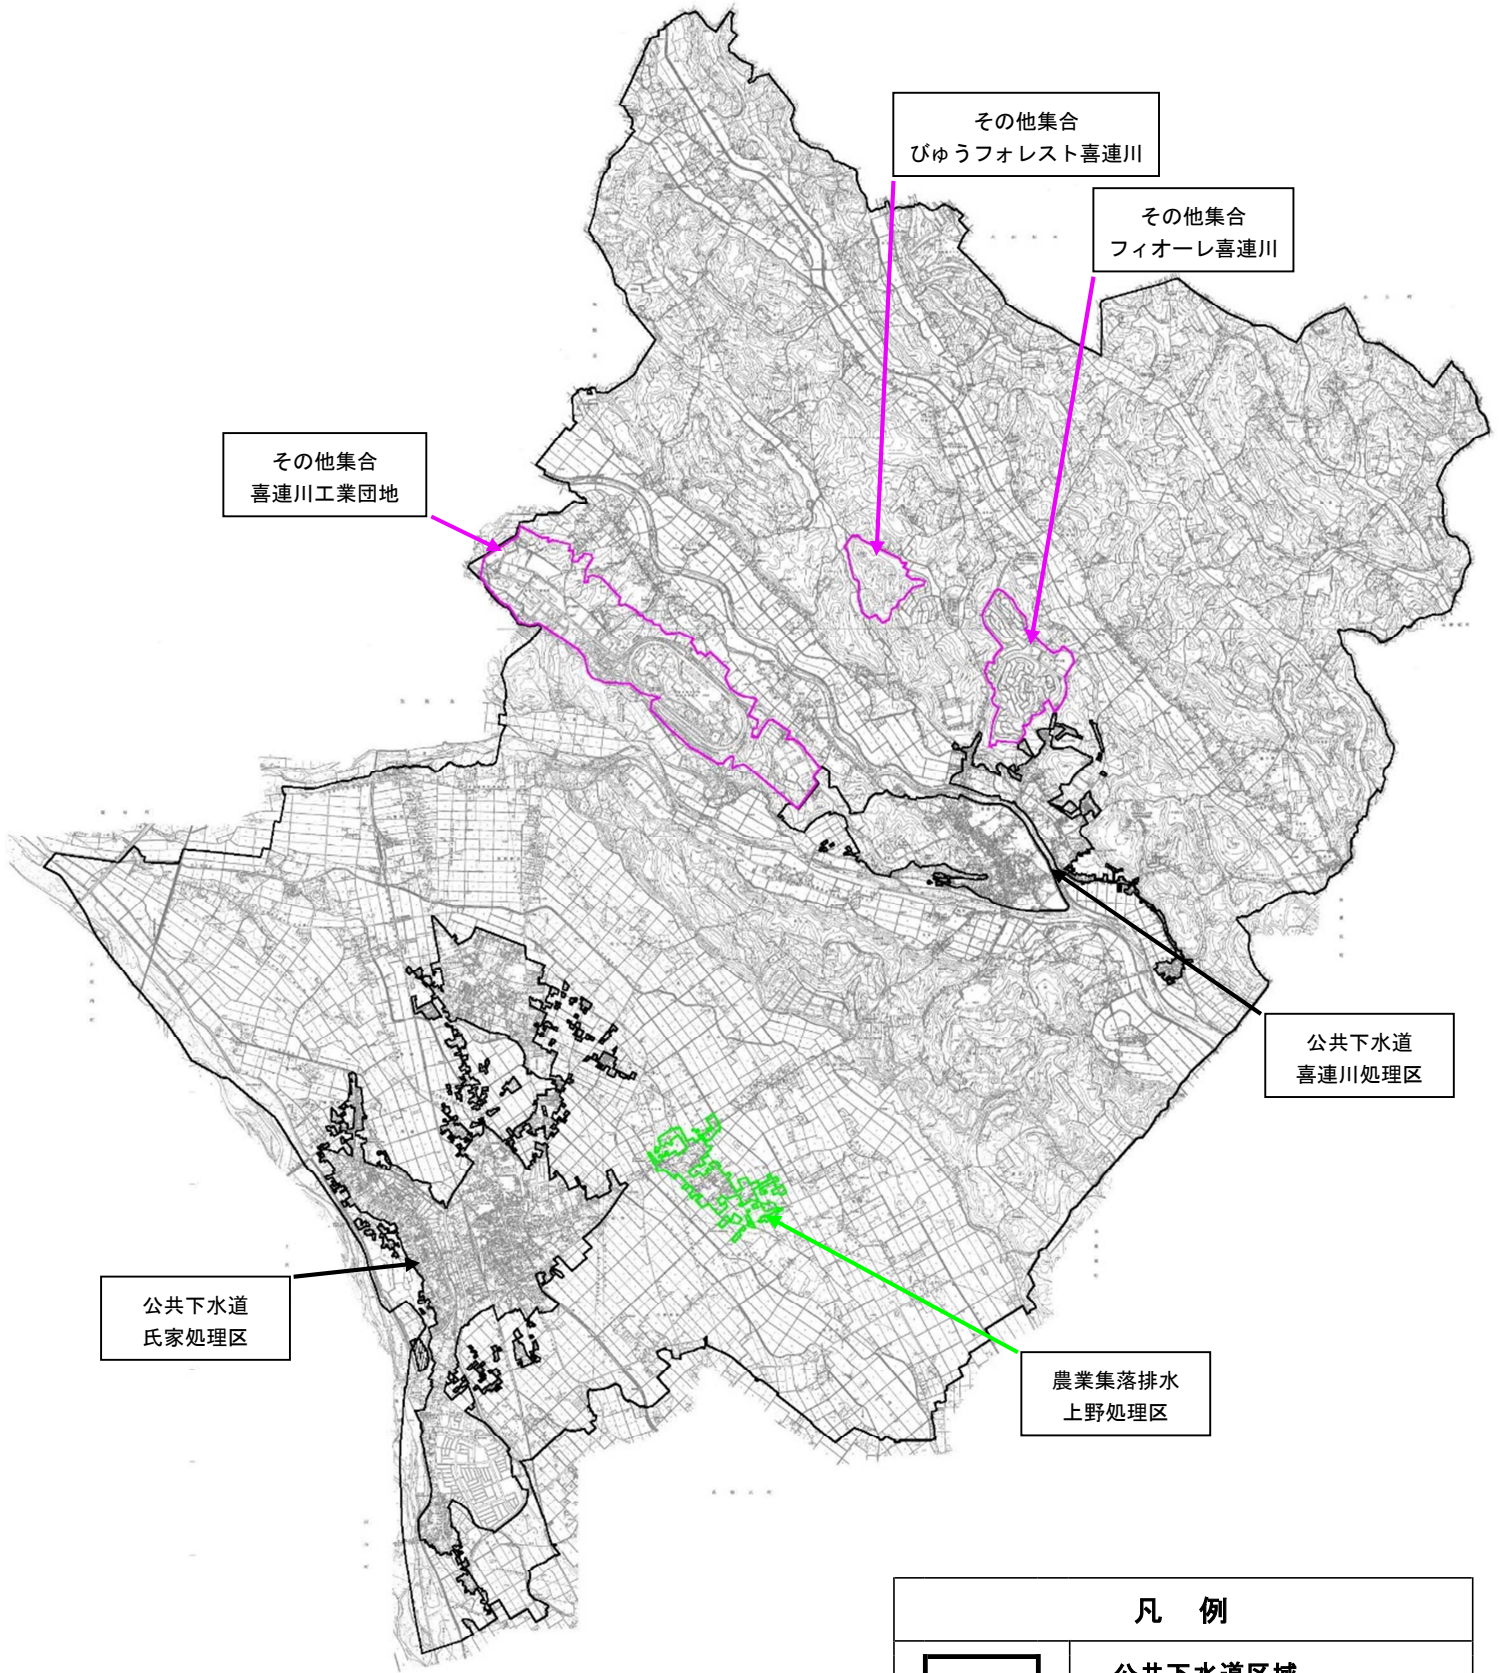

さくら市浄化槽処理促進区域図

その他集合
喜連川工業団地

その他集合
びゅうフォレスト喜連川

その他集合
フィオーレ喜連川

公共下水道
喜連川処理区

公共下水道
氏家処理区

農業集落排水
上野処理区

凡 例	
	公共下水道区域
	農業集落排水事業採択区域
	その他集合処理区域
(上記以外)	浄化槽処理促進区域