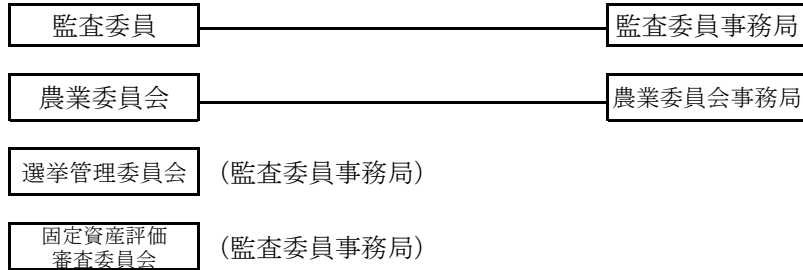

さくら市の事務組織・機構（令和6年4月1日）

- ※ は市役所庁舎
- ※ は喜連川庁舎
- ※ は卯の里庁舎
- ※ はその他の施設