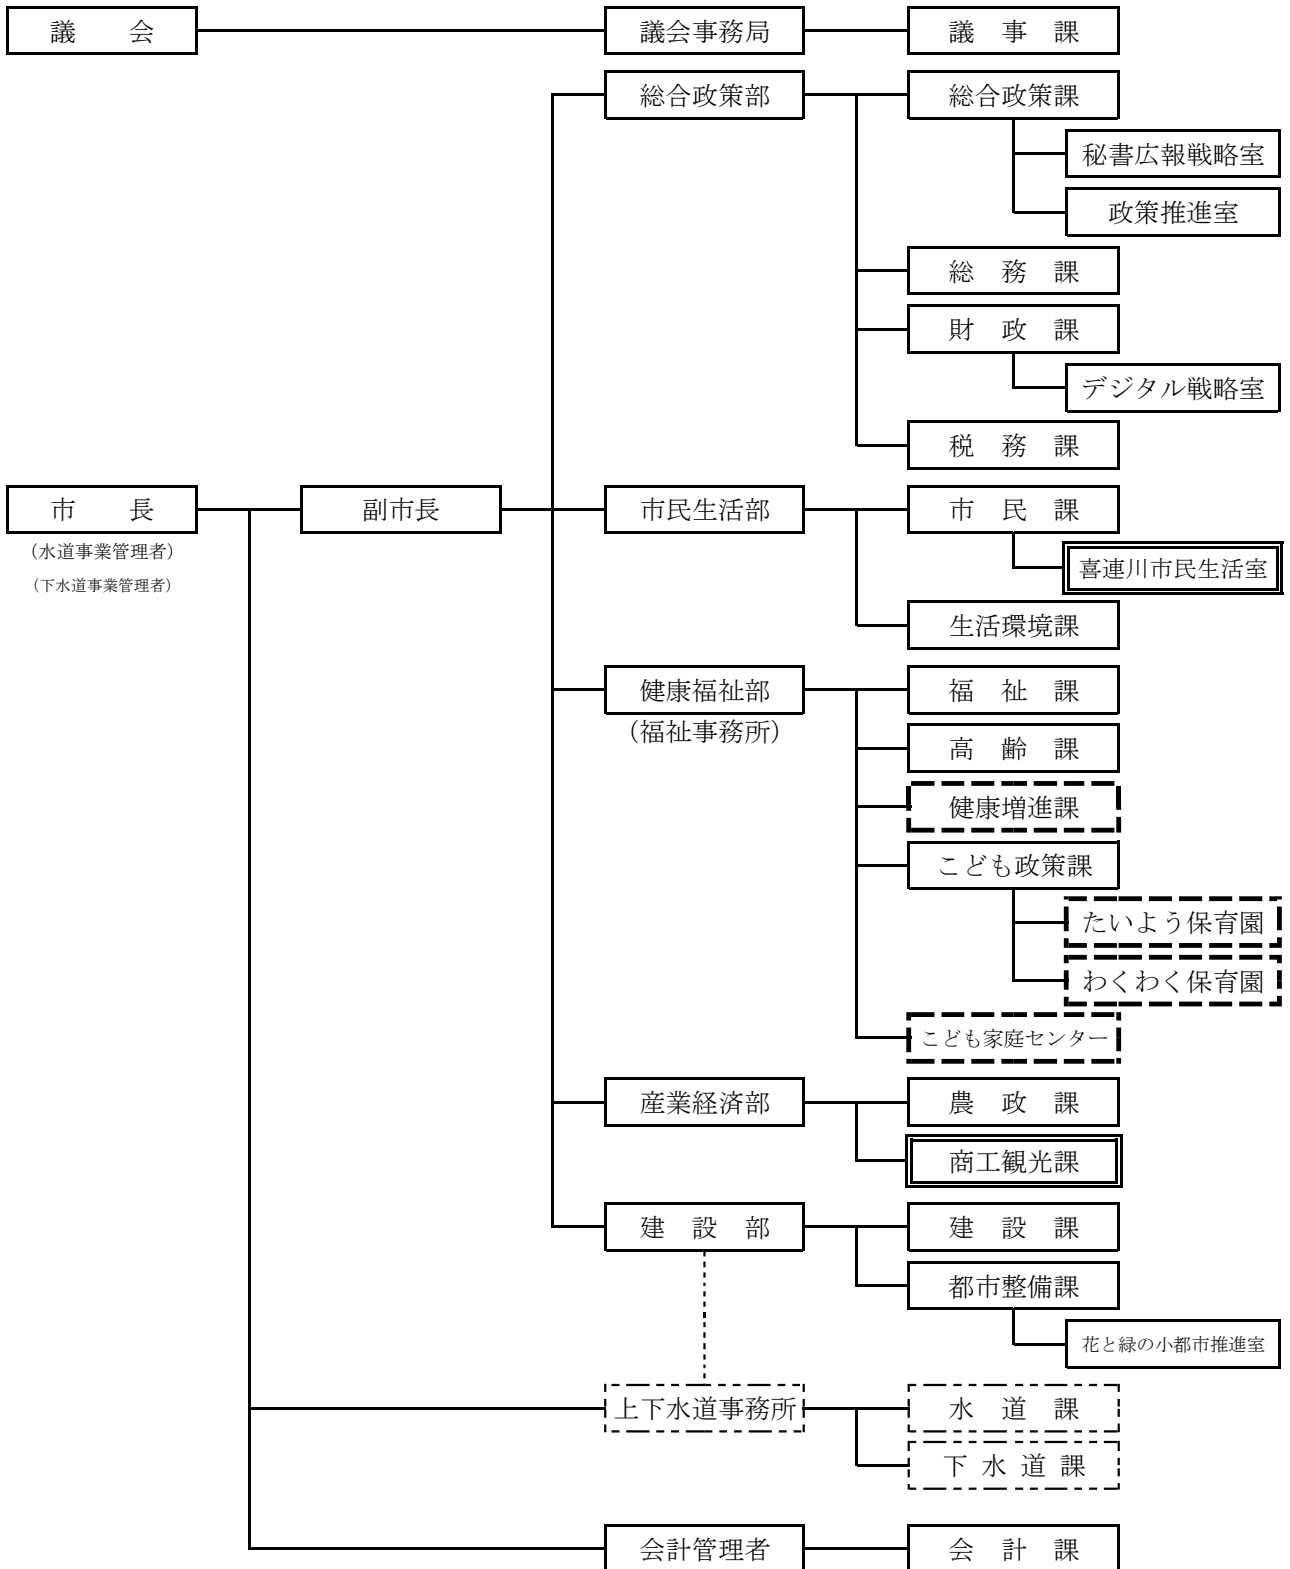

さくら市の事務組織・機構（令和6年4月1日）

- ※ は市役所庁舎
- ※ は喜連川庁舎
- ※ は卯の里庁舎
- ※ はその他の施設