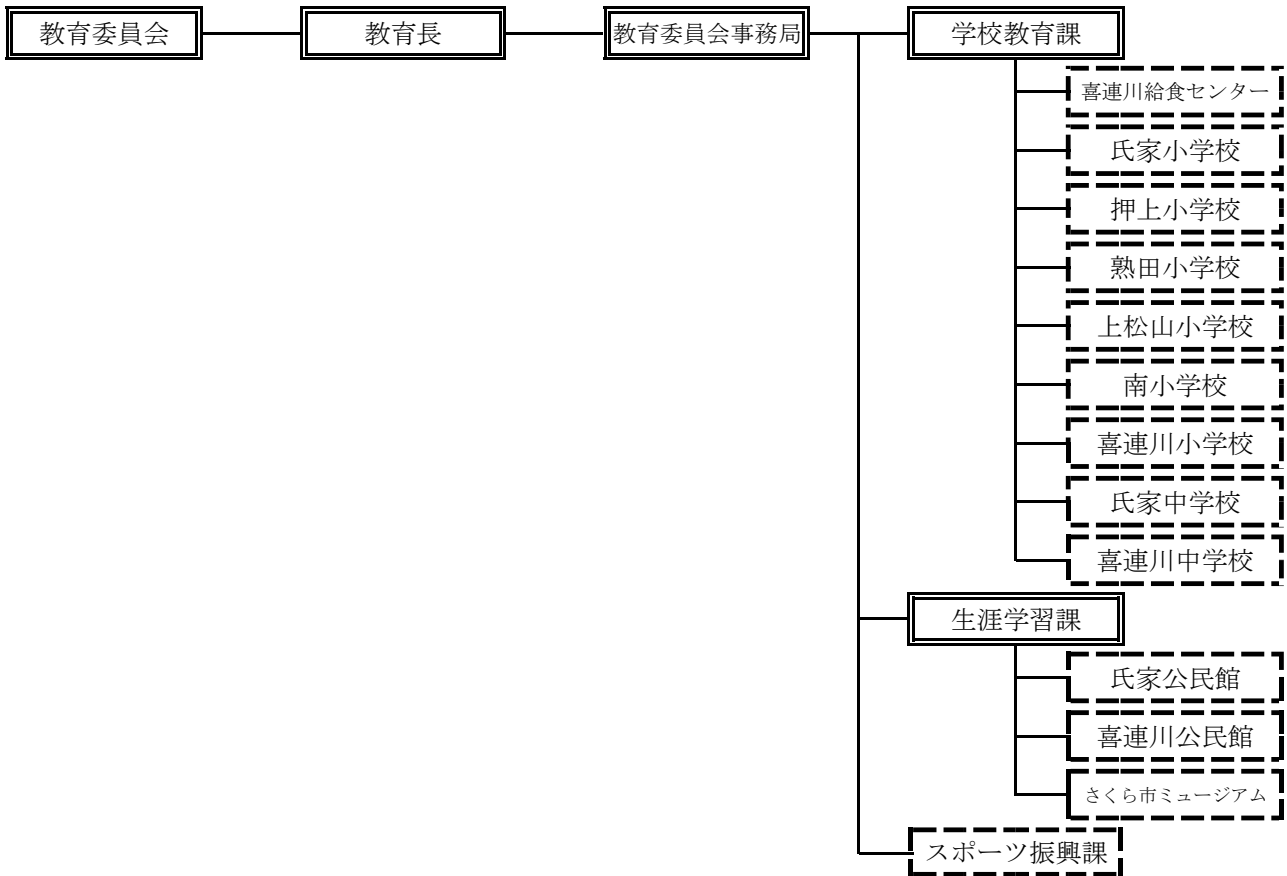

さくら市の事務組織・機構（令和6年4月1日）

- ※ は市役所庁舎
- ※ は喜連川庁舎
- ※ は卯の里庁舎
- ※ はその他の施設